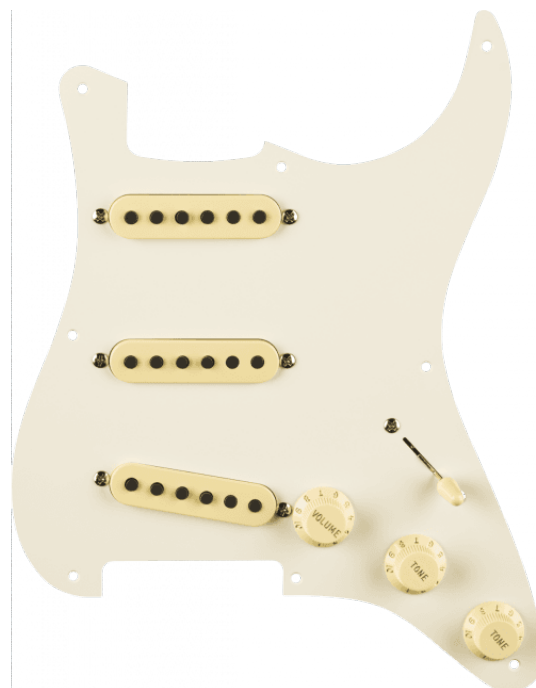

0992248506

PRE-WIRED STRAT® PICKGUARD, ERIC JOHNSON SIGNATURE, PARCHMENT 8 HOLE PG

Personalizza il tuo suono con i battipenna Stratocaster precablati. Costruito con componenti di classe superiore negli stessi impianti delle nostre iconiche chitarre, questo battipenna è facile da installare. Basta rimuovere il vecchio battipenna, saldare la presa di uscita e i fili di massa, avvitare il nuovo battipenna e sei pronto a scatenarti con un puro sound Fender. Con un'uscita leggermente più intensa dei tipici pickup vintage e una potente combinazione di magneti, questi pickup sonicamente potenti e altamente dinamici producono il bilanciamento perfetto tra timbri clean, rhythm distorti e solisti, per soddisfare i musicisti di qualsiasi livello, con qualsiasi amplificatore. Il pickup al manico è basato su un pickup Stratocaster del '54, con magneti in alnico 3 sovradimensionati. Il pickup centrale, basato su un pickup Stratocaster del '63, impiega magneti in alnico del trattamento speciale ed è avvolto al contrario per annullare i ronzii quando viene utilizzato insieme al pickup al manico o al ponte. Il pickup al ponte usa magneti in alnico 5 ed è progettato per avere un'uscita più intensa, senza sacrificare la brillantezza della melodiosa gamma acuta.

Pickup al manico con magneti in alnico 3 sovradimensionati

Magneti in alnico 5 nei pickup al ponte e centrale

Pickup centrale avvolto in senso inverso, per eliminare ogni ronzio

Colore: Parchment

Tipo di strumento: Stratocaster®

SPECIFICHE

Battipenna	3-Ply Parchment
Pickguard ply	3-Ply
Pickup cover	Aged White
Manopole di controllo	Aged White
Punta levetta selettore	Aged White
Finitura hardware	Chrome
Tipo di montaggio	8-Hole
Pickup al ponte	Custom Eric Johnson Signature Stratocaster® Bridge Pickup
Pickup centrale	Custom Eric Johnson Signature Stratocaster® RWRP Middle Pickup
Pickup al manico	Custom Eric Johnson Signature Stratocaster® Neck Pickup