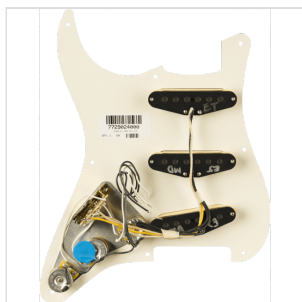

0992248506

PRE-WIRED STRAT® PICKGUARD, ERIC JOHNSON SIGNATURE, PARCHMENT 8 HOLE PG

Personalizza il tuo suono con i battipenna Stratocaster precablati. Costruito con componenti di classe superiore negli stessi impianti delle nostre iconiche chitarre, questo battipenna è facile da installare. Basta rimuovere il vecchio battipenna, saldare la presa di uscita e i fili di massa, avvitare il nuovo battipenna e sei pronto a scatenarti con un puro sound Fender. Con un'uscita leggermente più intensa dei tipici pickup vintage e una potente combinazione di magneti, questi pickup sonicamente potenti e altamente dinamici producono il bilanciamento perfetto tra timbri clean, rhythm distorti e solisti, per soddisfare i musicisti di qualsiasi livello, con qualsiasi amplificatore. Il pickup al manico è basato su un pickup Stratocaster del '54, con magneti in alnico 3 sovradimensionati. Il pickup centrale, basato su un pickup Stratocaster del '63, impiega magneti in alnico del trattamento speciale ed è avvolto al contrario per annullare i ronzii quando viene utilizzato insieme al pickup al manico o al ponte. Il pickup al ponte usa magneti in alnico 5 ed è progettato per avere un'uscita più intensa, senza sacrificare la brillantezza della melodiosa gamma acuta.

Pickup al manico con magneti in alnico 3 sovradimensionati

Magneti in alnico 5 nei pickup al ponte e centrale

Pickup centrale avvolto in senso inverso, per eliminare ogni ronzio

Colore: Parchment

Tipo di strumento: Stratocaster®

SPECIFICHE

Battipenna	3-Ply Parchment
Pickguard ply	3-Ply
Pickup cover	Aged White
Manopole di controllo	Aged White
Punta levetta selettore	Aged White
Finitura hardware	Chrome
Tipo di montaggio	8-Hole
Pickup al ponte	Custom Eric Johnson Signature Stratocaster® Bridge Pickup
Pickup centrale	Custom Eric Johnson Signature Stratocaster® RWRP Middle Pickup
Pickup al manico	Custom Eric Johnson Signature Stratocaster® Neck Pickup