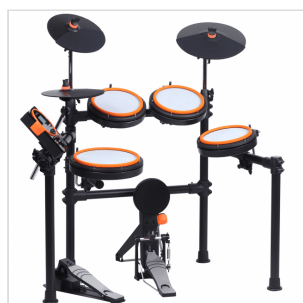

MZ528

BATTERIA DIGITALE COMPATTA ED ELEGANTE CON RULLANTE DA 10" MESH E 3 TOM DA 8" MESH

La batteria digitale MZ528 è dotata di tutti i nuovi suoni di batteria MEDELI al fine di dare una sensazione super naturale e realistica all'ascolto.

Indipendentemente dall'esecuzione di colpi di tipo rullata o colpi su pads e, grazie al riconoscimento della dinamica, la batteria digitale MZ528 consente di apprezzare le sfumature delicate e i suoni naturali, replicando le caratteristiche uniche di una batteria acustica.

Con un design compatto ed elegante, questa batteria digitale è il partner perfetto per l'apprendimento ed è adattabile a qualsiasi tipo di arredamento.

La batteria digitale MZ528 è equipaggiata con una incredibile funzione DBT (Double Bass Trigger) che rende facile ottenere la tecnica del doppio colpo. È possibile regolare l'intervallo di attivazione in base alle proprie prestazioni.

MZ528

BATTERIA DIGITALE COMPATTA ED ELEGANTE CON RULLANTE DA 10" MESH E 3 TOM DA 8" MESH

MZ528

BATTERIA DIGITALE COMPATTA ED ELEGANTE CON RULLANTE DA 10" MESH E 3 TOM DA 8" MESH

IN EVIDENZA

IMPARARE SUONANDO