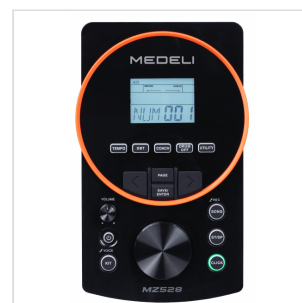

MZ528

BATTERIA DIGITALE COMPATTA ED ELEGANTE CON RULLANTE DA 10" MESH E 3 TOM DA 8" MESH

La batteria digitale MZ528 è dotata di tutti i nuovi suoni di batteria MEDELI al fine di dare una sensazione super naturale e realistica all'ascolto.

Indipendentemente dall'esecuzione di colpi di tipo rullata o colpi su pads e, grazie al riconoscimento della dinamica, la batteria digitale MZ528 consente di apprezzare le sfumature delicate e i suoni naturali, replicando le caratteristiche uniche di una batteria acustica.

Con un design compatto ed elegante, questa batteria digitale è il partner perfetto per l'apprendimento ed è adattabile a qualsiasi tipo di arredamento.

La batteria digitale MZ528 è equipaggiata con una incredibile funzione DBT (Double Bass Trigger) che rende facile ottenere la tecnica del doppio colpo. È possibile regolare l'intervallo di attivazione in base alle proprie prestazioni.

MZ528

BATTERIA DIGITALE COMPATTA ED ELEGANTE CON RULLANTE DA 10" MESH E 3 TOM DA 8" MESH

MZ528

BATTERIA DIGITALE COMPATTA ED ELEGANTE CON RULLANTE DA 10" MESH E 3 TOM DA 8" MESH

IN EVIDENZA

IMPARARE SUONANDO