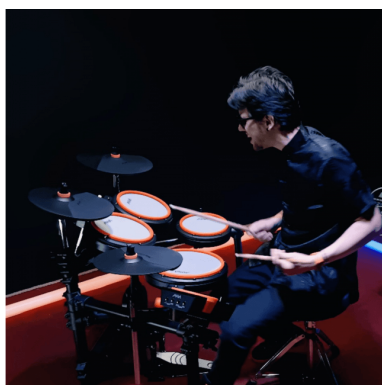

Con un design compatto ed elegante, questa batteria digitale è il partner perfetto per l'apprendimento ed è adattabile a qualsiasi tipo di arredamento.

La batteria digitale MZ528 è equipaggiata con una incredibile funzione DBT (Double Bass Trigger) che rende facile ottenere la tecnica del doppio colpo. È possibile regolare l'intervallo di attivazione in base alle proprie prestazioni.

MZ528

BATTERIA DIGITALE COMPATTA ED ELEGANTE CON RULLANTE DA 10" MESH E 3 TOM DA 8" MESH

MZ528

BATTERIA DIGITALE COMPATTA ED ELEGANTE CON RULLANTE DA 10" MESH E 3 TOM DA 8" MESH

IN EVIDENZA

IMPARARE SUONANDO

MEDELI MZ528 è una batteria digitale entry-level ed ha un profilo ideale per chi vuole imparare a suonare utilizzando le risorse tecnologiche interne come lo Smart Coach e le songs. Comparando questa batteria digitale con altri prodotti simili nella stessa fascia di prezzo si può notare che è unica ad offrire un approccio educativo al prodotto attirando quindi l'attenzione di studenti e insegnanti.

3 TOM E RULLANTE DI TIPO MESH

Indipendentemente dall'esecuzione di colpi di tipo rullata o colpi su pads e, grazie al riconoscimento della dinamica, la batteria digitale MZ528 consente di apprezzare le sfumature delicate e i suoni naturali, replicando le caratteristiche uniche di una batteria acustica grazie anche al rullante da 10" e tre tom da 8" di tipo mesh.