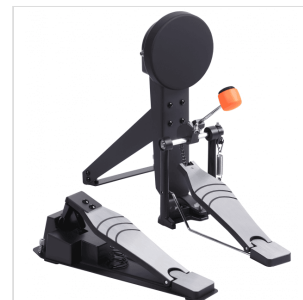

MZ528

BATTERIA DIGITALE COMPATTA ED ELEGANTE CON RULLANTE DA 10" MESH E 3 TOM DA 8" MESH

La batteria digitale MZ528 è dotata di tutti i nuovi suoni di batteria MEDELI al fine di dare una sensazione super naturale e realistica all'ascolto.

Indipendentemente dall'esecuzione di colpi di tipo rullata o colpi su pads e, grazie al riconoscimento della dinamica, la batteria digitale MZ528 consente di apprezzare le sfumature delicate e i suoni naturali, replicando le caratteristiche uniche di una batteria acustica.

Con un design compatto ed elegante, questa batteria digitale è il partner perfetto per l'apprendimento ed è adattabile a qualsiasi tipo di arredamento.

La batteria digitale MZ528 è equipaggiata con una incredibile funzione DBT (Double Bass Trigger) che rende facile ottenere la tecnica del doppio colpo. È possibile regolare l'intervallo di attivazione in base alle proprie prestazioni.

MZ528

BATTERIA DIGITALE COMPATTA ED ELEGANTE CON RULLANTE DA 10" MESH E 3 TOM DA 8" MESH

MZ528

BATTERIA DIGITALE COMPATTA ED ELEGANTE CON RULLANTE DA 10" MESH E 3 TOM DA 8" MESH

IN EVIDENZA

IMPARARE SUONANDO