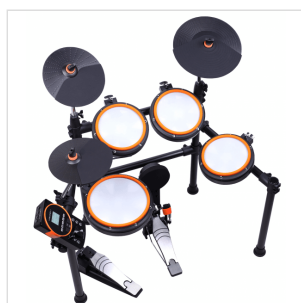

MZ528

BATTERIA DIGITALE COMPATTA ED ELEGANTE CON RULLANTE DA 10" MESH E 3 TOM DA 8" MESH

La batteria digitale MZ528 è dotata di tutti i nuovi suoni di batteria MEDELI al fine di dare una sensazione super naturale e realistica all'ascolto.

Indipendentemente dall'esecuzione di colpi di tipo rullata o colpi su pads e, grazie al riconoscimento della dinamica, la batteria digitale MZ528 consente di apprezzare le sfumature delicate e i suoni naturali, replicando le caratteristiche uniche di una batteria acustica.

Con un design compatto ed elegante, questa batteria digitale è il partner perfetto per l'apprendimento ed è adattabile a qualsiasi tipo di arredamento.

La batteria digitale MZ528 è equipaggiata con una incredibile funzione DBT (Double Bass Trigger) che rende facile ottenere la tecnica del doppio colpo. È possibile regolare l'intervallo di attivazione in base alle proprie prestazioni.

MZ528

BATTERIA DIGITALE COMPATTA ED ELEGANTE CON RULLANTE DA 10" MESH E 3 TOM DA 8" MESH

MZ528

BATTERIA DIGITALE COMPATTA ED ELEGANTE CON RULLANTE DA 10" MESH E 3 TOM DA 8" MESH

IN EVIDENZA

IMPARARE SUONANDO