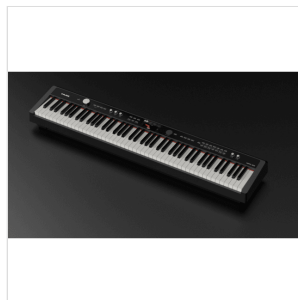

NPK-20 BLACK

PIANO DIGITALE PORTATILE (FINITURA BLACK)

Il NUX NPK-20 è il nuovo pianoforte digitale portatile targato NUX, basato sulle caratteristiche sonore e sul feeling del bestseller NPK-10.

Con 271 suoni di alta qualità suddivisi in 7 gruppi, l'NPK-20 è dotato di una funzione di accompagnamento automatico, di effetti professionali basati su un'avanzata tecnologia di elaborazione audio e persino di un ingresso microfonico dinamico.

Una macchina perfetta per le tue performance disponibile in finitura nera lucida e bianca lucida.

NPK-20 BLACK
PIANO DIGITALE PORTATILE (FINITURA BLACK)

NPK-20 BLACK PIANO DIGITALE PORTATILE (FINITURA BLACK)

IN EVIDENZA

CONNETTIVITÀ FLESSIBILE E MOLTE ALTRE FUNZIONI

NPK-20 dispone di ingresso Aux, uscita di linea (L/MONO, R), USB MIDI, 2 uscite per cuffie, jack per pedale damper e jack per unità a pedale, perfetto per varie applicazioni.

DUAL SOUND & DUAL KEYBOARD

È possibile stratificare i suoni, spostare l'ottava per l'intera tastiera o dividere la tastiera in due sezioni e modificarne i suoni e l'ottava separatamente.

NPK-20 BLACK

PIANO DIGITALE PORTATILE (FINITURA BLACK)