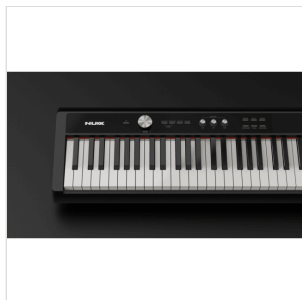

NPK-20 BLACK

PIANO DIGITALE PORTATILE (FINITURA BLACK)

Il NUX NPK-20 è il nuovo pianoforte digitale portatile targato NUX, basato sulle caratteristiche sonore e sul feeling del bestseller NPK-10.

Con 271 suoni di alta qualità suddivisi in 7 gruppi, l'NPK-20 è dotato di una funzione di accompagnamento automatico, di effetti professionali basati su un'avanzata tecnologia di elaborazione audio e persino di un ingresso microfonico dinamico.

Una macchina perfetta per le tue performance disponibile in finitura nera lucida e bianca lucida.

NPK-20 BLACK
PIANO DIGITALE PORTATILE (FINITURA BLACK)

NPK-20 BLACK PIANO DIGITALE PORTATILE (FINITURA BLACK)

IN EVIDENZA

CONNETTIVITÀ FLESSIBILE E MOLTE ALTRE FUNZIONI

NPK-20 dispone di ingresso Aux, uscita di linea (L/MONO, R), USB MIDI, 2 uscite per cuffie, jack per pedale damper e jack per unità a pedale, perfetto per varie applicazioni.

DUAL SOUND & DUAL KEYBOARD

È possibile stratificare i suoni, spostare l'ottava per l'intera tastiera o dividere la tastiera in due sezioni e modificarne i suoni e l'ottava separatamente.

NPK-20 BLACK

PIANO DIGITALE PORTATILE (FINITURA BLACK)