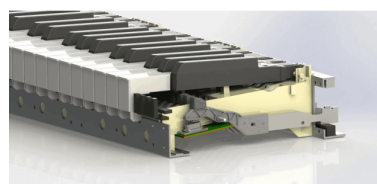

INGRESSO MICROFONO + RIVERBERO: PERFETTO PER SUONARE E CANTARE

La soluzione perfetta per il cantante che è in voi. Basta collegare un microfono dinamico all'ingresso MIC con controllo del guadagno regolabile. Regolate l'effetto di riverbero integrato nel microfono per dare vita alle vostre performance!

UN SUONO RICCO E DINAMICO

Fornire un suono accurato e autentico di pianoforte a coda può essere un compito arduo. NUX ha ottenuto questo risultato campionando un delicato ed espressivo pianoforte a coda tedesco di 3 metri. NPK-20 include un totale di 271 suoni di alta qualità, suddivisi in 7 gruppi sul pannello superiore. I suoni possono essere scelti o stratificati in modo intuitivo dal pannello di controllo.

NPK-20 BLACK PIANO DIGITALE PORTATILE (FINITURA BLACK)

IL FEELING DI UN VERO GRAND PIANO A PORTATA DI MANO

Tastiera Hammer Action graduata che soddisfa tutte le esigenze di esecuzione, restituendo al tatto il realismo di un pianoforte acustico a coda. Migliorata la resa del tocco dei tasti in termini di forza discendente, riconoscimento del rimbalzo, riconoscimento del legato, ecc. Il bilanciamento dei tasti bianchi/neri è ora più uniforme, ed è stato implementato un sistema di riduzione del rumore dei tasti.