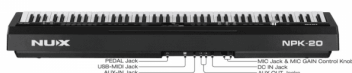

NPK-20 BLACK

PIANO DIGITALE PORTATILE (FINITURA BLACK)

Il NUX NPK-20 è il nuovo pianoforte digitale portatile targato NUX, basato sulle caratteristiche sonore e sul feeling del bestseller NPK-10.

Con 271 suoni di alta qualità suddivisi in 7 gruppi, l'NPK-20 è dotato di una funzione di accompagnamento automatico, di effetti professionali basati su un'avanzata tecnologia di elaborazione audio e persino di un ingresso microfonico dinamico.

Una macchina perfetta per le tue performance disponibile in finitura nera lucida e bianca lucida.

NPK-20 BLACK
PIANO DIGITALE PORTATILE (FINITURA BLACK)

NPK-20 BLACK PIANO DIGITALE PORTATILE (FINITURA BLACK)

IN EVIDENZA

CONNETTIVITÀ FLESSIBILE E MOLTE ALTRE FUNZIONI

NPK-20 dispone di ingresso Aux, uscita di linea (L/MONO, R), USB MIDI, 2 uscite per cuffie, jack per pedale damper e jack per unità a pedale, perfetto per varie applicazioni.

DUAL SOUND & DUAL KEYBOARD

È possibile stratificare i suoni, spostare l'ottava per l'intera tastiera o dividere la tastiera in due sezioni e modificarne i suoni e l'ottava separatamente.

NPK-20 BLACK

PIANO DIGITALE PORTATILE (FINITURA BLACK)