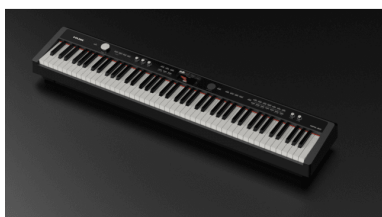

DUAL SOUND & DUAL KEYBOARD

È possibile stratificare i suoni, spostare l'ottava per l'intera tastiera o dividere la tastiera in due sezioni e modificarne i suoni e l'ottava separatamente.

NPK-20 BLACK

PIANO DIGITALE PORTATILE (FINITURA BLACK)

NPK-20 BLACK PIANO DIGITALE PORTATILE (FINITURA BLACK)

IL FEELING DI UN VERO GRAND PIANO A PORTATA DI MANO

Tastiera Hammer Action graduata che soddisfa tutte le esigenze di esecuzione, restituendo al tatto il realismo di un pianoforte acustico a coda. Migliorata la resa del tocco dei tasti in termini di forza discendente, riconoscimento del rimbalzo, riconoscimento del legato, ecc. Il bilanciamento dei tasti bianchi/neri è ora più uniforme, ed è stato implementato un sistema di riduzione del rumore dei tasti.

DESIGN ELEGANTE

LCD a colori da 4" 800x480 dpi, pannello di controllo elegante e design sottile. Sia che vi stiate esercitando a casa, sia che stiate suonando per strada o che stiate trasmettendo in livestreaming la vostra performance, il NUX NPK-20 è il compagno perfetto.

NPK-20 BLACK

PIANO DIGITALE PORTATILE (FINITURA BLACK)

DETTAGLI DEL PRODOTTO

CARATTERISTICHE PRINCIPALI

Tastiera pesata con triplo sensore per ricreare il tocco di un Grand Piano

Suono dinamico e ricco: 271 suoni di alta qualità, suddivisi in 7 gruppi