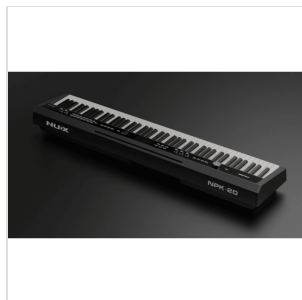

NPK-20 BLACK

PIANO DIGITALE PORTATILE (FINITURA BLACK)

Il NUX NPK-20 è il nuovo pianoforte digitale portatile targato NUX, basato sulle caratteristiche sonore e sul feeling del bestseller NPK-10.

Con 271 suoni di alta qualità suddivisi in 7 gruppi, l'NPK-20 è dotato di una funzione di accompagnamento automatico, di effetti professionali basati su un'avanzata tecnologia di elaborazione audio e persino di un ingresso microfonico dinamico.

Una macchina perfetta per le tue performance disponibile in finitura nera lucida e bianca lucida.

NPK-20 BLACK
PIANO DIGITALE PORTATILE (FINITURA BLACK)

NPK-20 BLACK PIANO DIGITALE PORTATILE (FINITURA BLACK)

IN EVIDENZA

CONNETTIVITÀ FLESSIBILE E MOLTE ALTRE FUNZIONI

NPK-20 dispone di ingresso Aux, uscita di linea (L/MONO, R), USB MIDI, 2 uscite per cuffie, jack per pedale damper e jack per unità a pedale, perfetto per varie applicazioni.

DUAL SOUND & DUAL KEYBOARD

È possibile stratificare i suoni, spostare l'ottava per l'intera tastiera o dividere la tastiera in due sezioni e modificarne i suoni e l'ottava separatamente.

NPK-20 BLACK

PIANO DIGITALE PORTATILE (FINITURA BLACK)