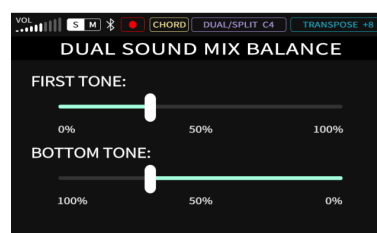

DUAL SOUND & DUAL KEYBOARD

È possibile stratificare i suoni, spostare l'ottava per l'intera tastiera o dividere la tastiera in due sezioni e modificarne i suoni e l'ottava separatamente.

NPK-20 BLACK

PIANO DIGITALE PORTATILE (FINITURA BLACK)