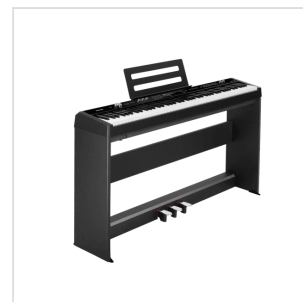

NPK-20 BLACK

PIANO DIGITALE PORTATILE (FINITURA BLACK)

Il NUX NPK-20 è il nuovo pianoforte digitale portatile targato NUX, basato sulle caratteristiche sonore e sul feeling del bestseller NPK-10.

Con 271 suoni di alta qualità suddivisi in 7 gruppi, l'NPK-20 è dotato di una funzione di accompagnamento automatico, di effetti professionali basati su un'avanzata tecnologia di elaborazione audio e persino di un ingresso microfonico dinamico.

Una macchina perfetta per le tue performance disponibile in finitura nera lucida e bianca lucida.

NPK-20 BLACK
PIANO DIGITALE PORTATILE (FINITURA BLACK)

NPK-20 BLACK PIANO DIGITALE PORTATILE (FINITURA BLACK)

IN EVIDENZA

CONNETTIVITÀ FLESSIBILE E MOLTE ALTRE FUNZIONI

NPK-20 dispone di ingresso Aux, uscita di linea (L/MONO, R), USB MIDI, 2 uscite per cuffie, jack per pedale damper e jack per unità a pedale, perfetto per varie applicazioni.

DUAL SOUND & DUAL KEYBOARD

È possibile stratificare i suoni, spostare l'ottava per l'intera tastiera o dividere la tastiera in due sezioni e modificarne i suoni e l'ottava separatamente.

NPK-20 BLACK

PIANO DIGITALE PORTATILE (FINITURA BLACK)