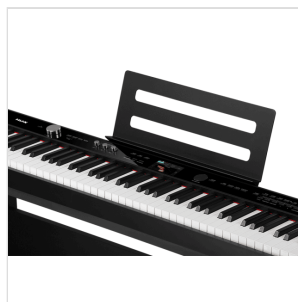

NPK-20 BLACK

PIANO DIGITALE PORTATILE (FINITURA BLACK)

Il NUX NPK-20 è il nuovo pianoforte digitale portatile targato NUX, basato sulle caratteristiche sonore e sul feeling del bestseller NPK-10.

Con 271 suoni di alta qualità suddivisi in 7 gruppi, l'NPK-20 è dotato di una funzione di accompagnamento automatico, di effetti professionali basati su un'avanzata tecnologia di elaborazione audio e persino di un ingresso microfonico dinamico.

Una macchina perfetta per le tue performance disponibile in finitura nera lucida e bianca lucida.

NPK-20 BLACK
PIANO DIGITALE PORTATILE (FINITURA BLACK)

NPK-20 BLACK PIANO DIGITALE PORTATILE (FINITURA BLACK)

IN EVIDENZA

CONNETTIVITÀ FLESSIBILE E MOLTE ALTRE FUNZIONI

NPK-20 dispone di ingresso Aux, uscita di linea (L/MONO, R), USB MIDI, 2 uscite per cuffie, jack per pedale damper e jack per unità a pedale, perfetto per varie applicazioni.

DUAL SOUND & DUAL KEYBOARD

È possibile stratificare i suoni, spostare l'ottava per l'intera tastiera o dividere la tastiera in due sezioni e modificarne i suoni e l'ottava separatamente.

NPK-20 BLACK

PIANO DIGITALE PORTATILE (FINITURA BLACK)