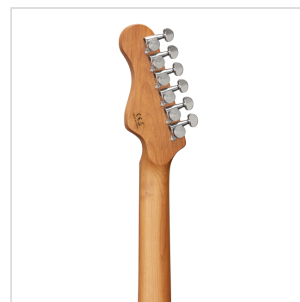

RIDER-DELUXE-M TSB

# CHITARRA ELETTRICA DOUBLE CUTAWAY CON 2 SINGLE COIL + HUMBUCKER SPLITTABILE E MECCANICHE AUTOBLOCCANTI (EQUIPAGGIATA WILKINSON, TASTIERA E MANICO IN ACERO ROASTED, TOP FIAMMATO)

bellezza dell'acero roasted, i pick up e il ponte originali Wilkinson, le meccaniche autobloccanti e il minuzioso set-up. Le meccaniche autobloccanti made in Taiwan e il ponte originale Wilkinson sono sinonimo di sicurezza e stabilità, mentre i pick up Wilkinson scolpiscono quel suono che è diventato il termine di paragone nel rock, blues e funk. L'humbucker splittabile con sistema push pull amplia ulteriormente il raggio d'azione di uno strumento nato per i chitarristi che sanno apprezzare finiture e materiali di livello superiore.

# CHITARRA ELETTRICA DOUBLE CUTAWAY CON 2 SINGLE COIL + HUMBUCKER SPLITTABILE E MECCANICHE AUTOBLOCCANTI (EQUIPAGGIATA WILKINSON, TASTIERA E MANICO IN ACERO ROASTED, TOP FIAMMATO)

## CARATTERISTICHE PRINCIPALI

Corpo: ontano

Top: acero fiammato

Manico e Tastiera: acero roasted satinato

Tasti: 22 (perloid)

Meccaniche: cromate autobloccanti made in Taiwan

Ponte: Wilkinson vintage tremolo