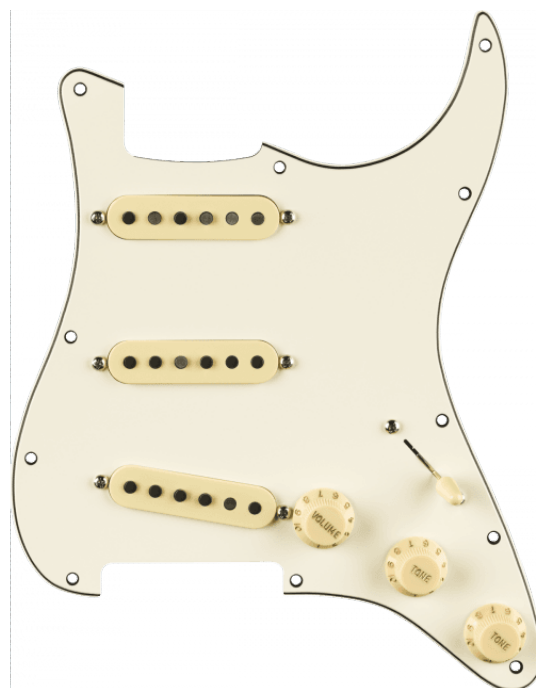

# FENDER PRE-WIRED STRAT PICKGUARD, PURE VINTAGE '59 W/RWRP MIDDE, PARCHMENT 11 HOLE PG

Personalizza il tuo suono con i battipenna Stratocaster precablati. Costruito con componenti di classe superiore negli stessi impianti delle nostre iconiche chitarre, questo battipenna è facile da installare. Basta rimuovere il vecchio battipenna, saldare la presa di uscita e i fili di massa, avvitare il nuovo battipenna e sei pronto a scatenarti con un puro sound Fender. Costruiti per rievocare l'era originale della Fender Stratocaster, questi pickup single-coil Strat '59 producono un suono caldo e rotondo, con un attacco delicato. Dalla costruzione vintage delle bobine al tessuto della guaina dei fili storicamente corretto, tutti i pickup Fender Pure Vintage sono avvolti secondo precise specifiche per offrire le sonorità e le prestazioni più autentiche e tradizionali Fender. L'aggiunta di un pickup centrale con avvolgimento invertito e polarità invertita elimina il ronzio a 60 Hz nelle posizioni 2 e 4, e aggiunge il classico "quack" Stratocaster a quelle posizioni.

### CARATTERISTICHE PRINCIPALI

Il filo dei magneti rivestito in Formvar migliora la brillantezza complessiva

Magneti in alnico 5 aggiungono più concentrazione e migliori dinamiche

I poli staggered bilanciano volume e uscita tra le corde

Incerati

Pickup centrale avvolto in senso inverso, per eliminare ogni ronzio

Colore: Parchment

Tipo di strumento: Stratocaster®

### SPECIFICHE

<b>Battipenna</b>	3-Ply Black/White/Black
<b>Pickguard ply</b>	3-Ply
<b>Pickup cover</b>	Aged White
<b>Manopole di controllo</b>	Aged White Plastic
<b>Punta levetta selettore</b>	nero
<b>Finitura hardware</b>	Chrome
<b>Tipo di montaggio</b>	11-Hole Modern
<b>Pickup al ponte</b>	Pure Vintage '59 Single-Coil Strat®
<b>Pickup centrale</b>	Pure Vintage '59 RWRP Single Coil Strat®
<b>Pickup al manico</b>	Pure Vintage '59 Single-Coil Strat®