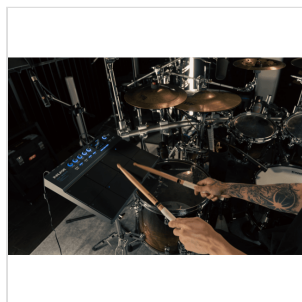

DP-2000

PERCUSSION PAD PROFESSIONALE

NUX DP-2000 è un potente pad integrato per percussioni. Con i suoi **8 pad indipendenti** equipaggiati con sensori di velocità, il DP-2000 non solo include i **campioni di batteria acustica di alto livello del kit DM-8**, fiore all'occhiello di NUX, ma anche campioni di percussioni popolari e suoni elettronici.

Inoltre, è possibile espandere la propria libreria sonora importando i propri campioni di batteria con un disco U. Inoltre, il DP-2000 include ingressi per trigger esterni. È possibile aggiungere facilmente un pedale hi-hat e una grancassa esterna, rendendo il DP-2000 un mini kit di batteria elettronica.

SCHERMO A COLORI DI NUOVA CONCEZIONE

Il DP-2000 presenta un'interfaccia interattiva UI di nuova concezione che consente un flusso di lavoro fluido e positivo. Gli 8 strike pad sensibili alla velocity sono tutti dotati di luci a LED, la cui luminosità cambia in base alla dinamica di esecuzione e alla lunghezza del tono, per uno spettacolo di luci espressivo su qualsiasi palco buio.

DETTAGLI DEL PRODOTTO

CARATTERISTICHE PRINCIPALI

Grande schermo a colori, semplice interfaccia operativa

20 preset che includono tutti gli stili

La funzione Layer può dividere un pad in due parti e assegnare il suono separatamente