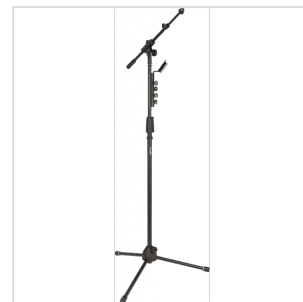

0699019000

ASTA MICROFONO A GIRAFFA FENDER