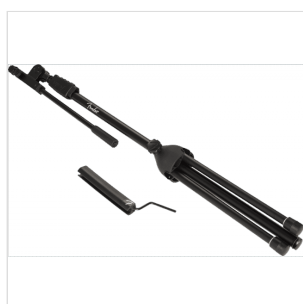

0699019000

ASTA MICROFONO A GIRAFFA FENDER

Progettate da musicisti per i musicisti, le nostre aste per microfono sono la soluzione ideale per il chitarrista sempre in movimento. Con una costruzione in acciaio robusta e durevole, e componenti sagomati per il blocco dell'innesto appositamente realizzati, le aste per microfono Fender garantiscono una stabilità superiore in qualsiasi posizione vengano regolate, così che tu possa esibirti nella massima tranquillità e sicurezza. Diventa il protagonista del palco con queste aste affidabili e collaudate, che accompagnano in concerto ogni professionista in modo duraturo e definitivo. Con un robusto braccio per fissare saldamente il tuo microfono in qualsiasi posizione, l'Asta Microfonica Telescopica a Giraffa è stata realizzata per assicurare un posizionamento stabile anche durante le performance e i momenti di esercizio più lunghi. I componenti della maniglia con la "F" di Fender in rilievo e il blocco girevole di regolazione dell'altezza appositamente realizzati consentono posizionamenti al volo sul palco. L'Asta Microfonica Telescopica a Giraffa Fender include anche un contenitore per plettri e slide che può essere facilmente aggiunto e rimosso. Realizzato in robusta gomma, questo accessorio clip-on può contenere sino a 12 plettri ed è facilmente accessibile. Il contenitore dello slide può contenere tutti gli slide standard, ed è anch'esso rimovibile.

Maniglia gommata con "F" di Fender in rilievo, manopole, e fermi per la regolazione dell'altezza

Bordature bianche rimovibili sui piedi per una migliore visibilità sul palco

Regolazione in altezza: da 254 a 2.387 mm

Robusta costruzione in acciaio

Base a treppiede ripiegabile

Include supporto rimovibile per plettri e slide

Include sistema per la gestione del cavo

Adatta alle clip per microfono europee e americane