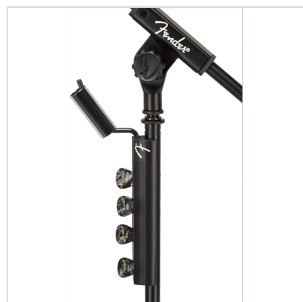

0699019000

ASTA MICROFONO A GIRAFFA FENDER