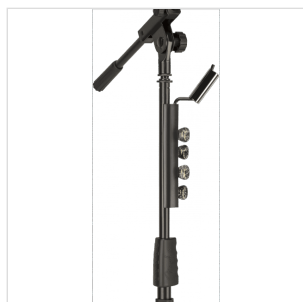

0699019000

ASTA MICROFONO A GIRAFFA FENDER