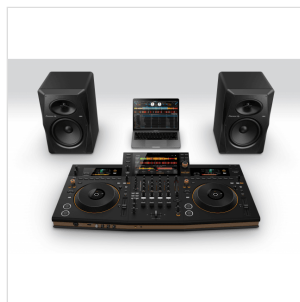

OPUS-QUAD SISTEMA DJ PROFESSIONALE ALL-IN-ONE

The Art of Music

Questo nuovo sistema DJ tutto in uno professionale ti dà il massimo controllo sulla musica, come se fossi un direttore d'orchestra. Crea un'armonia tra design accattivante e suonabilità e include funzionalità nuove ed evolute, come la riproduzione autonoma su 4 deck. Tutto ciò si combina per fornire un'esperienza da DJ spettacolare, che potrai sfruttare per ispirare il tuo pubblico ovunque vi troviate.