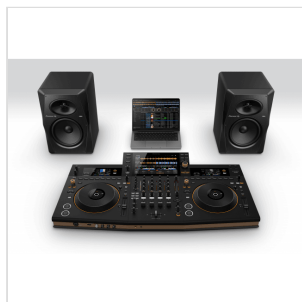

OPUS-QUAD SISTEMA DJ PROFESSIONALE ALL-IN-ONE

The Art of Music

Questo nuovo sistema DJ tutto in uno professionale ti dà il massimo controllo sulla musica, come se fossi un direttore d'orchestra. Crea un'armonia tra design accattivante e suonabilità e include funzionalità nuove ed evolute, come la riproduzione autonoma su 4 deck. Tutto ciò si combina per fornire un'esperienza da DJ spettacolare, che potrai sfruttare per ispirare il tuo pubblico ovunque vi troviate.

RIPRODUZIONE STANDALONE A 4 DECK PER PERFORMANCE DJ VERSATILI

L'OPUS-QUAD offre una riproduzione indipendente a 4 deck per performance DJ versatili. Ciò significa che puoi riprodurre simultaneamente 4 brani su 4 diversi deck, selezionare i brani in anticipo e persino lasciare un deck libero per inserire richieste nel tuo set in qualsiasi momento – il tutto con un'unica unità. Inoltre, puoi assegnare a ciascun deck un colore diverso, corrispondente all'illuminazione dell'anello della jog wheel, in modo da sapere sempre con quale deck stai suonando.

RICERCA RAPIDA E ACCURATA DEI BRANI – ANCHE DALLE RACCOLTE PIÙ GRANDI

Trova i tuoi brani nel modo più rapido e preciso che mai grazie all'interfaccia utente di nuova concezione con modulo touch elettrostatico. Independentemente dalle dimensioni della tua libreria musicale, potrai utilizzare il touch screen da 10,1 pollici per cercare rapidamente i brani tramite la tastiera o utilizzare la Playlist Bank per navigare rapidamente tra le playlist. Con Touch Preview puoi visualizzare l'anteprima dei brani anche durante la navigazione. Il nuovo selettore rotante intelligente offre un'esperienza simile a quella di un joystick: puoi muoverlo a sinistra/destra, su/giù, farlo ruotare e premerlo. Gli altri comandi di navigazione sono ordinatamente disposti intorno al selettore, consentendoti di esplorare la tua raccolta musicale, visualizzare l'anteprima e caricare i brani senza muovere la mano.