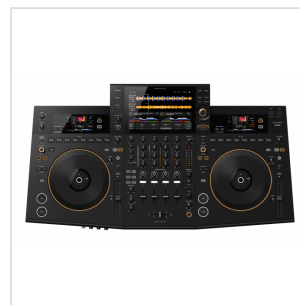

OPUS-QUAD SISTEMA DJ PROFESSIONALE ALL-IN-ONE

The Art of Music

Questo nuovo sistema DJ tutto in uno professionale ti dà il massimo controllo sulla musica, come se fossi un direttore d'orchestra. Crea un'armonia tra design accattivante e suonabilità e include funzionalità nuove ed evolute, come la riproduzione autonoma su 4 deck. Tutto ciò si combina per fornire un'esperienza da DJ spettacolare, che potrai sfruttare per ispirare il tuo pubblico ovunque vi troviate.

RIPRODUZIONE STANDALONE A 4 DECK PER PERFORMANCE DJ VERSATILI

L'OPUS-QUAD offre una riproduzione indipendente a 4 deck per performance DJ versatili. Ciò significa che puoi riprodurre simultaneamente 4 brani su 4 diversi deck, selezionare i brani in anticipo e persino lasciare un deck libero per inserire richieste nel tuo set in qualsiasi momento – il tutto con un'unica unità. Inoltre, puoi assegnare a ciascun deck un colore diverso, corrispondente all'illuminazione dell'anello della jog wheel, in modo da sapere sempre con quale deck stai suonando.

RICERCA RAPIDA E ACCURATA DEI BRANI – ANCHE DALLE RACCOLTE PIÙ GRANDI

Trova i tuoi brani nel modo più rapido e preciso che mai grazie all'interfaccia utente di nuova concezione con modulo touch elettrostatico. Independentemente dalle dimensioni della tua libreria musicale, potrai utilizzare il touch screen da 10,1 pollici per cercare rapidamente i brani tramite la tastiera o utilizzare la Playlist Bank per navigare rapidamente tra le playlist. Con Touch Preview puoi visualizzare l'anteprima dei brani anche durante la navigazione. Il nuovo selettore rotante intelligente offre un'esperienza simile a quella di un joystick: puoi muoverlo a sinistra/destra, su/giù, farlo ruotare e premerlo. Gli altri comandi di navigazione sono ordinatamente disposti intorno al selettore, consentendoti di esplorare la tua raccolta musicale, visualizzare l'anteprima e caricare i brani senza muovere la mano.