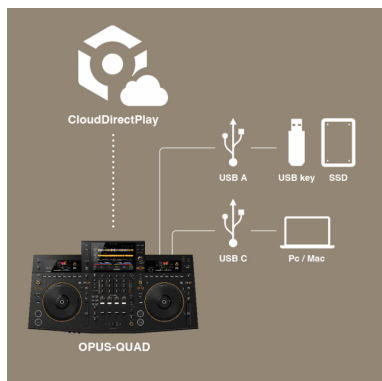

OPUS-QUAD SISTEMA DJ PROFESSIONALE ALL-IN-ONE

IN EVIDENZA

ARMONIA TRA IL NUOVO BELLISSIMO DESIGN E LA SUONABILITÀ

L'OPUS-QUAD presenta un approccio completamente nuovo alle apparecchiature per DJ che armonizza design e suonabilità. Un maggiore livello di eleganza nella direzione musicale e più spazio in cui diffondere la musica contribuiscono a creare un'esperienza speciale per gli spettatori.

RIPRODUZIONE STANDALONE A 4 DECK PER PERFORMANCE DJ VERSATILI

L'OPUS-QUAD offre una riproduzione indipendente a 4 deck per performance DJ versatili. Ciò significa che puoi riprodurre simultaneamente 4 brani su 4 diversi deck, selezionare i brani in anticipo e persino lasciare un deck libero per inserire richieste nel tuo set in qualsiasi momento – il tutto con un'unica unità. Inoltre, puoi assegnare a ciascun deck un colore diverso, corrispondente all'illuminazione dell'anello della jog wheel, in modo da sapere sempre con quale deck stai suonando.

OPUS-QUAD SISTEMA DJ PROFESSIONALE ALL-IN-ONE

SUPPORTO PER PIÙ SORGENTI MULTIMEDIALI, PER ADATTARSI AI DIVERSI STILI

Come preferisci riprodurre musica? Da chiavette USB o da enormi unità SSD? Collegando il tuo PC/Mac con un software per DJ, collegandoti via Wi-Fi? per riprodurre in modalità wireless i brani dal tuo smartphone (in arrivo ad aprile 2023), oppure utilizzando rekordbox CloudDirectPlay? Con un singolo OPUS-QUAD puoi attingere da diverse librerie musicali; puoi persino associare un dispositivo mobile tramite la tecnologia wireless Bluetooth?/MD – perfetta se desideri inserire rapidamente una richiesta nel tuo set.