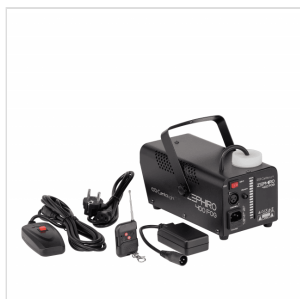

ZEPHIRO FOG 400

**MACCHINA DA FUMO COMPATTA E MANEGGEVOLE
CON COMANDO A FILO E RADIOCOMANDO.**

ZEPHIRO 400 FOG è una macchina per il fumo compatta e leggera, adatta per ambienti di piccole dimensioni in cui è richiesto un effetto fumo per esaltare qualsiasi spettacolo di luci.

ZEPHIRO FOG 400

MACCHINA DA FUMO COMPATTA E MANEGGEVOLE CON COMANDO A FILO E RADIOCOMANDO.

DETTAGLI DEL PRODOTTO

CARATTERISTICHE PRINCIPALI

Una emissione di fumo pari a 30m³/Minuto consente una copertura rapida in stanze di piccole dimensioni.

SPECIFICHE

Sistema di riscaldamento	400 Watt
Distanza di uscita	1-2 meters
Tempo di riscaldamento	Circa 3 Minuti
Capacità del serbatoio	0,25 Litri
Emissione fumo	30m ³ /Min
Radiocomando incluso	SI - 433,92 MHz (Max 10 Metri)
Controllo remoto a filo incluso	SI (Interruttore START/STOP)
Staffa di montaggio inclusa	SI
Alimentazione	220V AC, 50Hz
Fusibile Interno	10A 250V fast blow 20mm glass
Dimensioni	240 x 159,5 x 120 mm
Peso	1,5Kg
Dimensioni Imballo	265 x 160 x 160 mm

ZEPHIRO FOG 400

**MACCHINA DA FUMO COMPATTA E MANEGGEVOLE
CON COMANDO A FILO E RADIOCOMANDO.**

Peso Imballo

2 kg