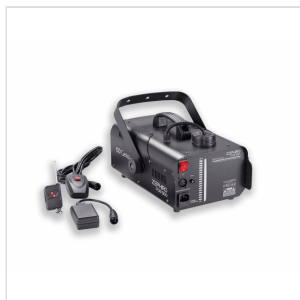

ZEPHIRO FOG 900

MACCHINA FUMO DA 900W CON COMANDO A FILO E TELECOMANDO

E' noto come il mondo dello spettacolo e dell'intrattenimento si basi sulla fusione tra musica, immagini, luci ed effetti ambientali. Il coinvolgimento sensoriale di chi fruisce l'evento di intrattenimento è sempre più presente al giorno d'oggi. Centolight ha ben chiara questa esigenza ed attraverso la linea Zephiro offre una vasta gamma di macchine per fumo, nebbia, bolle, neve e altro ancora.

Zephiro Fog 900 è una macchina per fumo potente e compatta; pensata per le applicazioni medio-piccole professionali on stage e dotata comando a filo e telecomando.

E' in grado di generare un fumo persistente e omogeneo che valorizza al massimo gli effetti visivi e i fasci luminosi di qualsiasi tipo di faretto in contesti quali teatri, studi fotografici e televisivi, set cinematografici, discoteche, eventi live, ecc.

ZEPHIRO FOG 900

MACCHINA FUMO DA 900W CON COMANDO A FILO E TELECOMANDO

DETTAGLI DEL PRODOTTO

CARATTERISTICHE PRINCIPALI

140m³/Minuto per una copertura di ambienti di piccole-medie dimensioni

Emissione continua di fumo dopo circa 3 minuti di riscaldamento

Capacità del serbatoio di 1 litro, circa 2 ore continue senza ricaricare

Comando a filo e Radiocomando

SPECIFICHE

Sistema di riscaldamento	900 Watt
Distanza di uscita	2-3 metri
Tempo di riscaldamento	Circa 3 Minuti
Capacità del serbatoio	1 Litro
Emissione fumo	140m ³ /Min
Indicatore di Macchina pronta	LED su pannello Posteriore
Radiocomando	433,92 MHz (Max 10 Metri)
Controllo remoto a filo	Tasti Start/Stop
Staffa di montaggio	Inclusa
Alimentazione	220V AC, 50Hz
Fusibile Interno	10A 250V fast blow 20mm glass
Dimensioni	345 x 205 x 185 mm (13.6 x 8.1 x 7.3 in)
Peso	3,4 Kg – 7.5 lbs.