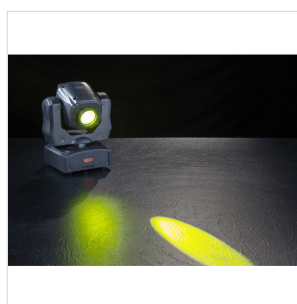

MOOD L60 SPOT

**TESTA MOBILE LED SPOT SOUNDSATION MOOD L60  
SPOT 60 W**

**MOOD L60 SPOT** fa parte di una più ampia gamma di luci LED intelligenti a testa mobile SOUNDSATION. Questa illuminazione è compatta, leggera e molto facile da usare. È stata progettata per soddisfare le richieste di un maggior numero di clienti, grazie al LED bianco ad alta luminosità da 60W, con durata di circa 50.000 ore risulta essere estremamente luminoso e affidabile, l'angolo di apertura di 20°, la ruota gobos con 7 gobos e la ruota con 7 colori. E un prodotto Spot leggero e performante per soddisfare diverse applicazioni di illuminazione. Non solo, ma grazie alla precisione di 16 bit nel pilotaggio e nella regolazione del movimento, crea effetti stroboscopici, dimmer precisi e di posizionamento estremamente raffinati. Infine, il funzionamento del display LED multifunzione è stato sviluppato per aiutare l'utente a configurare l'unità, rendendo questo apparecchio facile da usare, affidabile nelle prestazioni e versatile nelle applicazioni. Un MUST per tutti i professionisti dell'illuminazione.

# MOOD L60 SPOT TESTA MOBILE LED SPOT SOUNDSTATION MOOD L60 SPOT 60 W

### CARATTERISTICHE PRINCIPALI

LED bianco ad alta luminosità da 60W, con durata di circa 50.000 ore

Angolo Beam di 20°

0-100% Dimmer elettronico

0-20Hz Effetto strobo

Ruota Colore a 7 colori

Ruota Gobo con 7 gobo

### SPECIFICHE

<b>LED</b>	bianco ad alta luminosità da 60W, con durata di circa 50.000 ore
<b>Angolo Beam</b>	20°
<b>Dimmer elettronico</b>	0-100%
<b>Effetto strobo</b>	0-20Hz
<b>Ruota Colore</b>	7 colori + Bianco, effetto Rainbow e Rotazione colori
<b>Ruota Gobo</b>	7 gobo + Bianco, Gobo shake Rotazione gobo
<b>Pan/Tilt</b>	540° / 270°
<b>Controlli</b>	9CH/11CH DMX512, Master/slave, Auto, Sound
<b>Voltaggio</b>	AC100V-240V - 50/60Hz
<b>Potenza Nominale</b>	90W
<b>Presa di alimentazione</b>	IEC Europlug