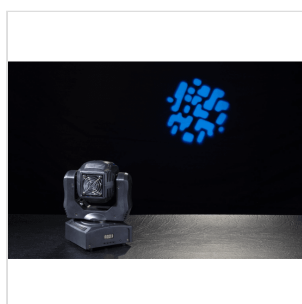

MOOD L60 SPOT

**TESTA MOBILE LED SPOT SOUNDSATION MOOD L60  
SPOT 60 W**

**MOOD L60 SPOT** fa parte di una più ampia gamma di luci LED intelligenti a testa mobile SOUNDSATION. Questa illuminazione è compatta, leggera e molto facile da usare. È stata progettata per soddisfare le richieste di un maggior numero di clienti, grazie al LED bianco ad alta luminosità da 60W, con durata di circa 50.000 ore risulta essere estremamente luminoso e affidabile, l'angolo di apertura di 20°, la ruota gobos con 7 gobos e la ruota con 7 colori. E un prodotto Spot leggero e performante per soddisfare diverse applicazioni di illuminazione. Non solo, ma grazie alla precisione di 16 bit nel pilotaggio e nella regolazione del movimento, crea effetti stroboscopici, dimmer precisi e di posizionamento estremamente raffinati. Infine, il funzionamento del display LED multifunzione è stato sviluppato per aiutare l'utente a configurare l'unità, rendendo questo apparecchio facile da usare, affidabile nelle prestazioni e versatile nelle applicazioni. Un MUST per tutti i professionisti dell'illuminazione.

# MOOD L60 SPOT TESTA MOBILE LED SPOT SOUNDSTATION MOOD L60 SPOT 60 W

### CARATTERISTICHE PRINCIPALI

LED bianco ad alta luminosità da 60W, con durata di circa 50.000 ore

Angolo Beam di 20°

0-100% Dimmer elettronico

0-20Hz Effetto strobo

Ruota Colore a 7 colori

Ruota Gobo con 7 gobo

### SPECIFICHE

<b>LED</b>	bianco ad alta luminosità da 60W, con durata di circa 50.000 ore
<b>Angolo Beam</b>	20°
<b>Dimmer elettronico</b>	0-100%
<b>Effetto strobo</b>	0-20Hz
<b>Ruota Colore</b>	7 colori + Bianco, effetto Rainbow e Rotazione colori
<b>Ruota Gobo</b>	7 gobo + Bianco, Gobo shake Rotazione gobo
<b>Pan/Tilt</b>	540° / 270°
<b>Controlli</b>	9CH/11CH DMX512, Master/slave, Auto, Sound
<b>Voltaggio</b>	AC100V-240V - 50/60Hz
<b>Potenza Nominale</b>	90W
<b>Presa di alimentazione</b>	IEC Europlug