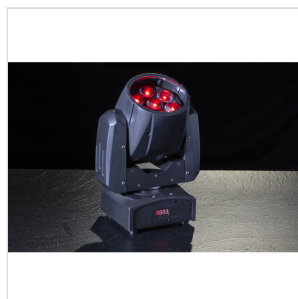

MOOD 715Z WASH

TESTA MOBILE LED WASH CON ZOOM SOUNDSATION

MOOD 715Z WASH 7 X 15 W

MOOD 715Z WASH fa parte di una più ampia gamma di luci LED intelligenti a testa mobile SOUNDSATION. Questa illuminazione è compatta, leggera e molto facile da usare. È stata progettata per soddisfare le richieste di un maggior numero di clienti, grazie al dimmer, alla funzione Zoom (5,5°-45°) ed è dotata di 7 LED RGBW da 15W, estremamente luminosi e affidabili, che possono essere utilizzati sia come beam che come wash light, per soddisfare diverse applicazioni di illuminazione. Non solo, ma grazie alla precisione di 16 bit nel pilotaggio e nella regolazione del movimento, crea effetti stroboscopici, dimmer e di posizionamento estremamente raffinati. Infine, il funzionamento del display LED multifunzione è stato sviluppato per aiutare l'utente a configurare l'unità, rendendo questo apparecchio facile da usare, affidabile nelle prestazioni e versatile nelle applicazioni. Un MUST per tutti i professionisti dell'illuminazione.

MOOD 715Z WASH

TESTA MOBILE LED WASH CON ZOOM SOUNDSATION

MOOD 715Z WASH 7 X 15 W

MOOD 715Z WASH

TESTA MOBILE LED WASH CON ZOOM SOUNDSATION**MOOD 715Z WASH 7 X 15 W****DETTAGLI DEL PRODOTTO****CARATTERISTICHE PRINCIPALI**

7 LED RGBW da 15W con una durata di vita di circa 50.000 ore

Sistema di zoom 5,5°-45°

0-100% Dimmer elettronico

0-20Hz Effetto strobo

Macro colore, pulsante e cambio colore saltato

Pan/Tilt 540° / 270°

SPECIFICHE

LED	7 x 15W RGBW con durata di vita di circa 50.000 ore
Zoom	5,5°-45°
Colore	Macro, Pulsante e Cambio colore saltato
Dimmer	elettronico 0-100%
Strobo	0-20Hz
Modalità di controllo	14CH / 16CH, DMX512, Master/Slave, Auto, Sound
Pan/Tilt	540° / 270°
Display	LED
Voltaggio	AC100V-240V - 50/60Hz
Potenza nominale	130W
Presa principale	Europlug IEC