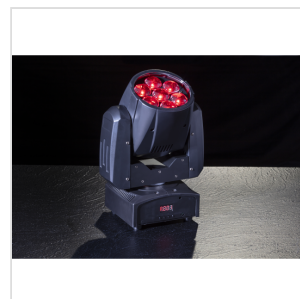

MOOD 715Z WASH

TESTA MOBILE LED WASH CON ZOOM SOUNDSATION

MOOD 715Z WASH 7 X 15 W

MOOD 715Z WASH fa parte di una più ampia gamma di luci LED intelligenti a testa mobile SOUNDSATION. Questa illuminazione è compatta, leggera e molto facile da usare. È stata progettata per soddisfare le richieste di un maggior numero di clienti, grazie al dimmer, alla funzione Zoom (5,5°-45°) ed è dotata di 7 LED RGBW da 15W, estremamente luminosi e affidabili, che possono essere utilizzati sia come beam che come wash light, per soddisfare diverse applicazioni di illuminazione. Non solo, ma grazie alla precisione di 16 bit nel pilotaggio e nella regolazione del movimento, crea effetti stroboscopici, dimmer e di posizionamento estremamente raffinati. Infine, il funzionamento del display LED multifunzione è stato sviluppato per aiutare l'utente a configurare l'unità, rendendo questo apparecchio facile da usare, affidabile nelle prestazioni e versatile nelle applicazioni. Un MUST per tutti i professionisti dell'illuminazione.

MOOD 715Z WASH

TESTA MOBILE LED WASH CON ZOOM SOUNDSATION

MOOD 715Z WASH 7 X 15 W

MOOD 715Z WASH

TESTA MOBILE LED WASH CON ZOOM SOUNDSATION**MOOD 715Z WASH 7 X 15 W****DETTAGLI DEL PRODOTTO****CARATTERISTICHE PRINCIPALI**

7 LED RGBW da 15W con una durata di vita di circa 50.000 ore

Sistema di zoom 5,5°-45°

0-100% Dimmer elettronico

0-20Hz Effetto strobo

Macro colore, pulsante e cambio colore saltato

Pan/Tilt 540° / 270°

SPECIFICHE

LED	7 x 15W RGBW con durata di vita di circa 50.000 ore
Zoom	5,5°-45°
Colore	Macro, Pulsante e Cambio colore saltato
Dimmer	elettronico 0-100%
Strobo	0-20Hz
Modalità di controllo	14CH / 16CH, DMX512, Master/Slave, Auto, Sound
Pan/Tilt	540° / 270°
Display	LED
Voltaggio	AC100V-240V - 50/60Hz
Potenza nominale	130W
Presa principale	Europlug IEC