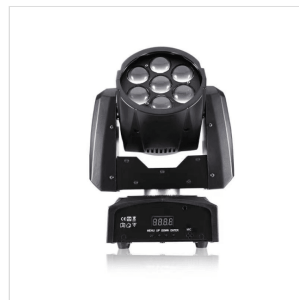

MOOD 715Z WASH

TESTA MOBILE LED WASH CON ZOOM SOUNDSATION

MOOD 715Z WASH 7 X 15 W

MOOD 715Z WASH fa parte di una più ampia gamma di luci LED intelligenti a testa mobile SOUNDSATION. Questa illuminazione è compatta, leggera e molto facile da usare. È stata progettata per soddisfare le richieste di un maggior numero di clienti, grazie al dimmer, alla funzione Zoom (5,5°-45°) ed è dotata di 7 LED RGBW da 15W, estremamente luminosi e affidabili, che possono essere utilizzati sia come beam che come wash light, per soddisfare diverse applicazioni di illuminazione. Non solo, ma grazie alla precisione di 16 bit nel pilotaggio e nella regolazione del movimento, crea effetti stroboscopici, dimmer e di posizionamento estremamente raffinati. Infine, il funzionamento del display LED multifunzione è stato sviluppato per aiutare l'utente a configurare l'unità, rendendo questo apparecchio facile da usare, affidabile nelle prestazioni e versatile nelle applicazioni. Un MUST per tutti i professionisti dell'illuminazione.

MOOD 715Z WASH

TESTA MOBILE LED WASH CON ZOOM SOUNDSATION

MOOD 715Z WASH 7 X 15 W

MOOD 715Z WASH

TESTA MOBILE LED WASH CON ZOOM SOUNDSATION**MOOD 715Z WASH 7 X 15 W****DETTAGLI DEL PRODOTTO****CARATTERISTICHE PRINCIPALI**

7 LED RGBW da 15W con una durata di vita di circa 50.000 ore

Sistema di zoom 5,5°-45°

0-100% Dimmer elettronico

0-20Hz Effetto strobo

Macro colore, pulsante e cambio colore saltato

Pan/Tilt 540° / 270°

SPECIFICHE

LED	7 x 15W RGBW con durata di vita di circa 50.000 ore
Zoom	5,5°-45°
Colore	Macro, Pulsante e Cambio colore saltato
Dimmer	elettronico 0-100%
Strobo	0-20Hz
Modalità di controllo	14CH / 16CH, DMX512, Master/Slave, Auto, Sound
Pan/Tilt	540° / 270°
Display	LED
Voltaggio	AC100V-240V - 50/60Hz
Potenza nominale	130W
Presa principale	Europlug IEC