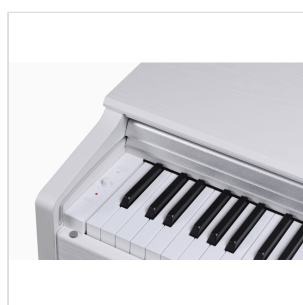

# PIANOFORTE DIGITALE VERTICALE "ENTRY LEVEL"

Il pianoforte digitale UP81-BK è un'ottima scelta nella categoria "entry-level".

Questo pianoforte digitale è equipaggiato con una selezione di suoni di alta qualità, una tastiera di tipo "Hammer Action" completamente ponderata, un'unità a 3 pedali realistica, altoparlanti potenti e cabinet di dimensioni standard.

La tastiera è realizzata con zone di peso graduate così da avere una forte resistenza sul lato dei bassi e leggera sul lato degli acuti e quindi molto utile per esercitarsi.

La funzionalità aggiunta di USB-Audio offre la comodità di poter registrare le tue prestazioni direttamente su uno smartphone o un computer senza bisogno di un'interfaccia aggiuntiva.

La finitura in colore nero aggiunge il tocco di eleganza al pianoforte digitale UP81 rendendolo adatto a qualunque tipo di arredamento.

UP81-WH