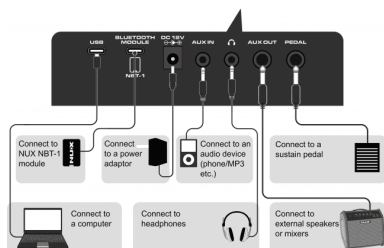

NEK-100

TASTIERA PORTATILE 61 TASTI TOUCH RESPONSE CON BATTERIA AL LITIO

CONNESSIONI SEMPLICI E FUNZIONI VERSATILI

La connessione **MIDI USB-C** consente di utilizzare il NEK-100 come controller, mentre un'altra USB-C è prevista per l'adattatore **Bluetooth NBT-1** incluso (audio e MIDI). L'ingresso per il pedale di Sustain, l'ingresso aux, l'uscita cuffie e l'uscita di linea completano il pannello di connessione sul retro.

Il NEK-100 offre **3 tipi di riverbero** e dispone di ricche funzioni come Dual Voice, Split Keyboard, Octave Shift, ecc. È inoltre possibile salvare **preset personalizzati** in **5 slot** dedicati, rendendo ogni performance unica e pratica.