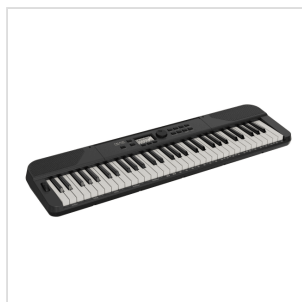

# TASTIERA PORTATILE 61 TASTI TOUCH RESPONSE CON BATTERIA AL LITIO

NEK-100 è una tastiera completa e intuitiva, studiata per l'utilizzo in ogni ambiente creativo e ricreativo, dal palco alle mura di casa passando per gli ambienti esterni. Alimentata da una **batteria ricaricabile** o dall'adattatore da 12 V (in dotazione), NEK-100 è compatta e leggera, pur offrendo una moltitudine di suoni, stili, effetti e opzioni di accompagnamento.

Il layout dei controlli, semplice e intuitivo, consente di accedere rapidamente a tutte le funzioni: opzioni di **trasposizione**, **split e dual**, **risposta al tocco**, **pitch bend** e connessioni **Bluetooth**. NEK-100 ti assicura tutto quello di cui la tua creatività ha bisogno, in un formato compatto, leggero e estremamente pratico.

## TASTIERA PORTATILE 61 TASTI TOUCH RESPONSE CON BATTERIA AL LITIO

NEK-100

# TASTIERA PORTATILE 61 TASTI TOUCH RESPONSE CON BATTERIA AL LITIO

---

NEK-100