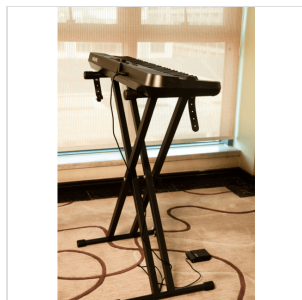

# TASTIERA PORTATILE 61 TASTI TOUCH RESPONSE CON BATTERIA AL LITIO

NEK-100 è una tastiera completa e intuitiva, studiata per l'utilizzo in ogni ambiente creativo e ricreativo, dal palco alle mura di casa passando per gli ambienti esterni. Alimentata da una **batteria ricaricabile** o dall'adattatore da 12 V (in dotazione), NEK-100 è compatta e leggera, pur offrendo una moltitudine di suoni, stili, effetti e opzioni di accompagnamento.

Il layout dei controlli, semplice e intuitivo, consente di accedere rapidamente a tutte le funzioni: opzioni di **trasposizione**, **split e dual**, **risposta al tocco**, **pitch bend** e connessioni **Bluetooth**. NEK-100 ti assicura tutto quello di cui la tua creatività ha bisogno, in un formato compatto, leggero e estremamente pratico.

## TASTIERA PORTATILE 61 TASTI TOUCH RESPONSE CON BATTERIA AL LITIO

NEK-100

# TASTIERA PORTATILE 61 TASTI TOUCH RESPONSE CON BATTERIA AL LITIO

---

NEK-100