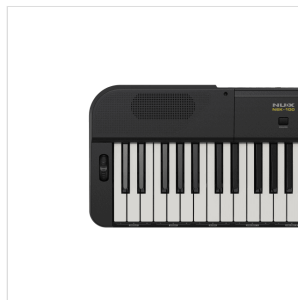

# TASTIERA PORTATILE 61 TASTI TOUCH RESPONSE CON BATTERIA AL LITIO

NEK-100 è una tastiera completa e intuitiva, studiata per l'utilizzo in ogni ambiente creativo e ricreativo, dal palco alle mura di casa passando per gli ambienti esterni. Alimentata da una **batteria ricaricabile** o dall'adattatore da 12 V (in dotazione), NEK-100 è compatta e leggera, pur offrendo una moltitudine di suoni, stili, effetti e opzioni di accompagnamento.

Il layout dei controlli, semplice e intuitivo, consente di accedere rapidamente a tutte le funzioni: opzioni di **trasposizione**, **split e dual**, **risposta al tocco**, **pitch bend** e connessioni **Bluetooth**. NEK-100 ti assicura tutto quello di cui la tua creatività ha bisogno, in un formato compatto, leggero e estremamente pratico.

## TASTIERA PORTATILE 61 TASTI TOUCH RESPONSE CON BATTERIA AL LITIO

NEK-100

# TASTIERA PORTATILE 61 TASTI TOUCH RESPONSE CON BATTERIA AL LITIO

---

NEK-100