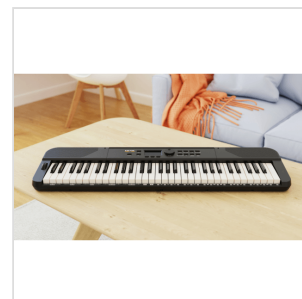

# TASTIERA PORTATILE 61 TASTI TOUCH RESPONSE CON BATTERIA AL LITIO

NEK-100 è una tastiera completa e intuitiva, studiata per l'utilizzo in ogni ambiente creativo e ricreativo, dal palco alle mura di casa passando per gli ambienti esterni. Alimentata da una **batteria ricaricabile** o dall'adattatore da 12 V (in dotazione), NEK-100 è compatta e leggera, pur offrendo una moltitudine di suoni, stili, effetti e opzioni di accompagnamento.

Il layout dei controlli, semplice e intuitivo, consente di accedere rapidamente a tutte le funzioni: opzioni di **trasposizione**, **split e dual**, **risposta al tocco**, **pitch bend** e connessioni **Bluetooth**. NEK-100 ti assicura tutto quello di cui la tua creatività ha bisogno, in un formato compatto, leggero e estremamente pratico.

## TASTIERA PORTATILE 61 TASTI TOUCH RESPONSE CON BATTERIA AL LITIO

NEK-100