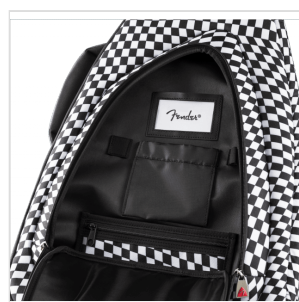

0991512488

BORSA PER CHITARRA ELETTRICA FENDER FE620, CHECKERBOARD

La gig bag Fender Serie F620 offre un modo elegante e conveniente per tenere al sicuro la tua chitarra elettrica quando viaggi. Con l'iconica forma Fender asimmetrica, il suo durevole strato esterno è realizzato in robusto poliestere 600 denari che protegge dagli impatti, ed evita anche graffi e abrasioni. L'interno è riempito con imbottitura da 20 mm orlata con morbida microfibra, che mantiene al sicuro il tuo strumento preservandolo da danni alla finitura. È anche fornita di protezioni per i bottoni reggi-tracolla, un supporto protettivo per il manico e paraurti esterni per ridurre al minimo qualsiasi sollecitazione sullo strumento durante il trasporto. La gig bag F620 è anche dotata di una maniglia super-imbottita e di spallacci ergonomici per zaino in rete con fibbie di bloccaggio a scorrimento facilmente regolabili, così puoi trasportare comodamente il tuo strumento senza inutili sforzi fisici.

0991512488

BORSA PER CHITARRA ELETTRICA FENDER FE620, CHECKERBOARD

DETTAGLI DEL PRODOTTO

CARATTERISTICHE PRINCIPALI

Design a scacchi ondulato

Il posizionamento del pattern varia leggermente da una gig bag all'altra, rendendo unica ogni borsa

Poliestere 600 denari, imbottitura da 20 mm con orlo in morbida microfibra

Supporto del manico protettivo e paraurti esterni

Sistema di protezione dei bottoni reggi-tracolla interno/esterno Pin Protector

Maniglia ergonomica super-imbottita oltre a maniglia incassata

Spallacci ergonomici per zaino in rete con fibbie di bloccaggio a scorrimento facilmente regolabili

Tasca frontale portaoggetti con finestra per biglietto da visita, tasca per corde extra, tasca portaoggetti imbottita rimovibile, tasca elastica per plettri e portapenne elastico