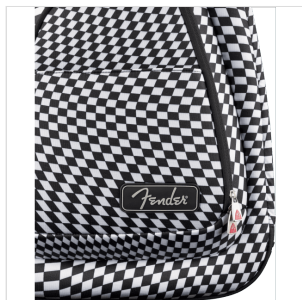

0991512488

BORSA PER CHITARRA ELETTRICA FENDER FE620, CHECKERBOARD

La gig bag Fender Serie F620 offre un modo elegante e conveniente per tenere al sicuro la tua chitarra elettrica quando viaggi. Con l'iconica forma Fender asimmetrica, il suo durevole strato esterno è realizzato in robusto poliestere 600 denari che protegge dagli impatti, ed evita anche graffi e abrasioni. L'interno è riempito con imbottitura da 20 mm orlata con morbida microfibra, che mantiene al sicuro il tuo strumento preservandolo da danni alla finitura. È anche fornita di protezioni per i bottoni reggi-tracolla, un supporto protettivo per il manico e paraurti esterni per ridurre al minimo qualsiasi sollecitazione sullo strumento durante il trasporto. La gig bag F620 è anche dotata di una maniglia super-imbottita e di spallacci ergonomici per zaino in rete con fibbie di bloccaggio a scorrimento facilmente regolabili, così puoi trasportare comodamente il tuo strumento senza inutili sforzi fisici.

0991512488

BORSA PER CHITARRA ELETTRICA FENDER FE620, CHECKERBOARD

DETTAGLI DEL PRODOTTO

CARATTERISTICHE PRINCIPALI

Design a scacchi ondulato

Il posizionamento del pattern varia leggermente da una gig bag all'altra, rendendo unica ogni borsa

Poliestere 600 denari, imbottitura da 20 mm con orlo in morbida microfibra

Supporto del manico protettivo e paraurti esterni

Sistema di protezione dei bottoni reggi-tracolla interno/esterno Pin Protector

Maniglia ergonomica super-imbottita oltre a maniglia incassata

Spallacci ergonomici per zaino in rete con fibbie di bloccaggio a scorrimento facilmente regolabili

Tasca frontale portaoggetti con finestra per biglietto da visita, tasca per corde extra, tasca portaoggetti imbottita rimovibile, tasca elastica per plettri e portapenne elastico