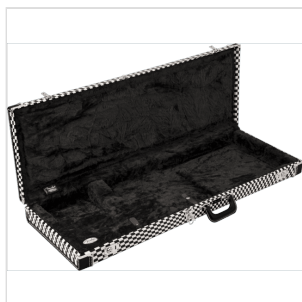

## ASTUCCIO FENDER CLASSIC SERIES, STRAT/TELE, WAVY CHECKERBOARD

Le custodie in legno Serie Classic rappresentano un modo elegante e affidabile di proteggere la tua chitarra elettrica Fender®. Realizzata con materiali solidissimi, questa custodia rigida realizzata in legno a 3 strati è dotata di una maniglia e chiusure in acciaio rivestite in vinile, oltre all'hardware cromato che ne completa la dotazione. Il rivestimento interno in morbido acrilico felpato garantisce che la tua chitarra resti al sicuro da graffi e danni, mentre un ampio scomparto per gli accessori offre molto spazio per corde di ricambio, plettri e accordatore, o qualsiasi altro piccolo accessorio tu voglia portare con te, sempre con stile e nella massima sicurezza.

### CARATTERISTICHE PRINCIPALI

Design a scacchi ondulato

Custodia rigida in legno a tre strati rivestita in vinile

Fianchi da 8 mm, top e fondo da 5 mm

Maniglia nera con anima in acciaio rivestita in vinile

Imbottitura interna in morbido acrilico felpato

Grande scomparto degli accessori con coperchio

Chiusure in acciaio; 1 chiusura con serratura e chiavi

Adatta alla maggior parte delle Stratocaster e Telecaster destre

### SPECIFICHE

<b>Dimensioni</b>	13x42x108 cm
<b>Altezza del prodotto</b>	40,5" (102,8 cm)
<b>Larghezza del prodotto</b>	13,75" (35 cm)
<b>Larghezza parte interna inferiore della custodia/custodia</b>	12,5" (317,5 mm)
<b>Lunghezza totale interna custodia/custodia</b>	38,19" (97 cm)