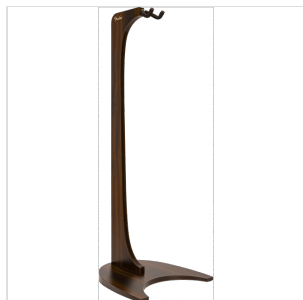

0991829000

SUPPORTO DA MURO FENDER DELUXE WOODEN**0991829000**

Ecco l'innovativa linea Fender di arredi per la vostra strumentazione, composta da raffinati stand dalla meravigliosa lavorazione, perfetti per musicisti come per i collezionisti. Accuratamente progettata con robusti materiali, questa collezione offre un modo elegante e funzionale per mostrare orgogliosamente i vostri strumenti, con un tocco di alta classe per la vostra casa o studio.

Lo Stand Sospeso Deluxe in Legno per Chitarra Fender si distingue per il suo attraente design in stile Mid-Century Modern per accogliere in modo sicuro il vostro strumento. Progettato da zero con una base pesante e stabilissima, questo stand per appendere la chitarra è elegante quanto sicuro.

0991829000

SUPPORTO DA MURO FENDER DELUXE WOODEN

0991829000

DETTAGLI DEL PRODOTTO

CARATTERISTICHE PRINCIPALI

Elegante finitura noce

Misure montato: 39,97 x 38,1 x 107,95 cm (15.5" x 15" x 42.5")

Imbottitura della forcella gommata antigraffio

Adatto alla maggior parte delle chitarre elettriche, acustiche e bassi

Collaudato e ritenuto sicuro per le finiture standard al poliuretano

Istruzioni per il montaggio incluse