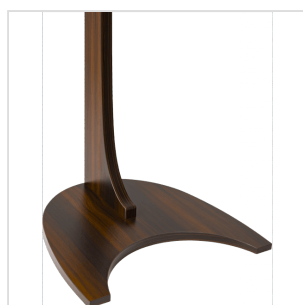

0991829000

SUPPORTO DA MURO FENDER DELUXE WOODEN**0991829000**

Ecco l'innovativa linea Fender di arredi per la vostra strumentazione, composta da raffinati stand dalla meravigliosa lavorazione, perfetti per musicisti come per i collezionisti. Accuratamente progettata con robusti materiali, questa collezione offre un modo elegante e funzionale per mostrare orgogliosamente i vostri strumenti, con un tocco di alta classe per la vostra casa o studio.

Lo Stand Sospeso Deluxe in Legno per Chitarra Fender si distingue per il suo attraente design in stile Mid-Century Modern per accogliere in modo sicuro il vostro strumento. Progettato da zero con una base pesante e stabilissima, questo stand per appendere la chitarra è elegante quanto sicuro.

0991829000

SUPPORTO DA MURO FENDER DELUXE WOODEN

0991829000

DETTAGLI DEL PRODOTTO

CARATTERISTICHE PRINCIPALI

Elegante finitura noce

Misure montato: 39,97 x 38,1 x 107,95 cm (15.5" x 15" x 42.5")

Imbottitura della forcella gommata antigraffio

Adatto alla maggior parte delle chitarre elettriche, acustiche e bassi

Collaudato e ritenuto sicuro per le finiture standard al poliuretano

Istruzioni per il montaggio incluse