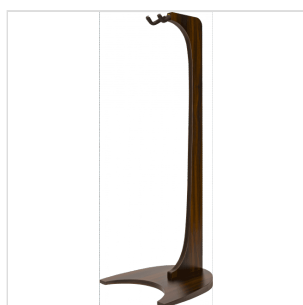

0991829000

SUPPORTO DA MURO FENDER DELUXE WOODEN**0991829000**

Ecco l'innovativa linea Fender di arredi per la vostra strumentazione, composta da raffinati stand dalla meravigliosa lavorazione, perfetti per musicisti come per i collezionisti. Accuratamente progettata con robusti materiali, questa collezione offre un modo elegante e funzionale per mostrare orgogliosamente i vostri strumenti, con un tocco di alta classe per la vostra casa o studio.

Lo Stand Sospeso Deluxe in Legno per Chitarra Fender si distingue per il suo attraente design in stile Mid-Century Modern per accogliere in modo sicuro il vostro strumento. Progettato da zero con una base pesante e stabilissima, questo stand per appendere la chitarra è elegante quanto sicuro.

0991829000

SUPPORTO DA MURO FENDER DELUXE WOODEN

0991829000

DETTAGLI DEL PRODOTTO

CARATTERISTICHE PRINCIPALI

Elegante finitura noce

Misure montato: 39,97 x 38,1 x 107,95 cm (15.5" x 15" x 42.5")

Imbottitura della forcella gommata antigraffio

Adatto alla maggior parte delle chitarre elettriche, acustiche e bassi

Collaudato e ritenuto sicuro per le finiture standard al poliuretano

Istruzioni per il montaggio incluse