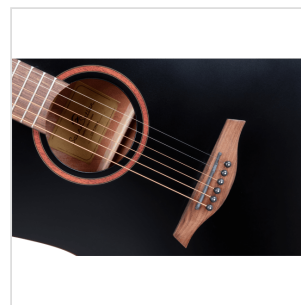

CODY DN-BK CHITARRA ACUSTICA DREADNOUGHT

Comincia a suonare alla grande con CODY, una chitarra acustica ideale per il principiante che non vuole rinunciare alla cura costruttiva e alla suonabilità riservate solitamente a chitarre di fascia più alta.

Disponibile in diverse finiture satinare open pore e in versione dreadnought/dreadnought cutaway amplificata.

CODY DN-BK

CHITARRA ACUSTICA DREADNOUGHT

DETTAGLI DEL PRODOTTO

CARATTERISTICHE PRINCIPALI

Scala: 648 mm

Top: abete

Fondo e fasce: sapele

Manico: Okoume

Tastiera: noce

Radius: 16"

Nut: 43 mm

Profilo manico: C

Ponte: noce

Spessore cassa: 100-120 mm

Meccaniche: diecast cromate

Finitura: open pore Black satinata