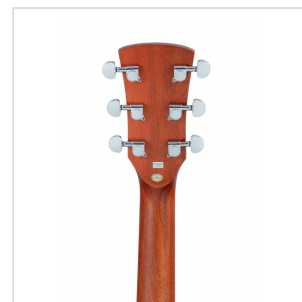

**EDGE ST DNCE-NT****CHITARRA ACUSTICA DREADNOUGHT AMPLIFICATA  
CON ARMREST IN MOGANO**

Con la chitarra EDGE ST unisci suonabilità e qualità costruttiva a un plus estetico-funzionale solitamente presente in strumenti di fascia ben superiore: l'armrest.

EDGE ST, con armrest e binding in mogano, è disponibile in versione dreadnought e dreadnought cutaway con preamp Fishman GT-1. Entrambe le versioni sono equipaggiate con corde D'Addario EXP16 per darti ancora di più sin dal primo utilizzo.

### LIUTERIA, MATERIALI E TIMBRO

Un eccezionale strumento per chi vuole andare a passo sicuro oltre l'entry level senza spendere una fortuna. La EDGE ST ha un corpo in **sapele** con top in **abete**, tastiera e ponte in **noce**, armrest e binding in **mogano**. Tutto realizzato all'insegna dell'attenzione al particolare e della qualità costruttiva generale.

### CARATTERISTICHE PRINCIPALI

Scala: 648 mm

Top: abete

Fondo e fasce: sapele

Manico: Okoume

Tastiera: noce

Ponte: noce

Binding: mogano