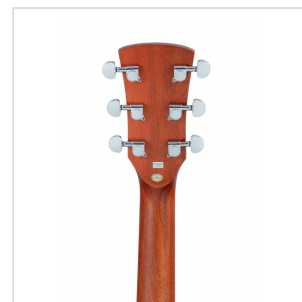

**EDGE ST DNCE-BSB****CHITARRA ACUSTICA DREADNOUGHT AMPLIFICATA  
CON ARMREST IN MOGANO**

Con la chitarra EDGE ST unisci suonabilità e qualità costruttiva a un plus estetico-funzionale solitamente presente in strumenti di fascia ben superiore: l'armrest.

EDGE ST, con armrest e binding in mogano, è disponibile in versione dreadnought e dreadnought cutaway con preamp Fishman GT-1. Entrambe le versioni sono equipaggiate con corde D'Addario EXP16 per darti ancora di più sin dal primo utilizzo.

### LIUTERIA, MATERIALI E TIMBRO

Un eccezionale strumento per chi vuole andare a passo sicuro oltre l'entry level senza spendere una fortuna. La EDGE ST ha un corpo in **sapele** con top in **abete**, tastiera e ponte in **noce**, armrest e binding in **mogano**. Tutto realizzato all'insegna dell'attenzione al particolare e della qualità costruttiva generale.

### CARATTERISTICHE PRINCIPALI

Scala: 648 mm

Top: abete

Fondo e fasce: sapele

Manico: Okoume

Tastiera: noce

Ponte: noce

Binding: mogano