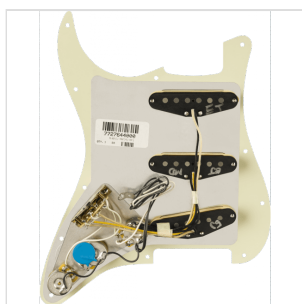

0992248508

PRE-WIRED STRAT® PICKGUARD, ERIC JOHNSON SIGNATURE, MINT GREEN 11 HOLE PG

Personalizza il tuo suono con i battipenna Stratocaster precablati. Costruito con componenti di classe superiore negli stessi impianti delle nostre iconiche chitarre, questo battipenna è facile da installare. Basta rimuovere il vecchio battipenna, saldare la presa di uscita e i fili di massa, avvitare il nuovo battipenna e sei pronto a scatenarti con un puro sound Fender. Con un'uscita leggermente più intensa dei tipici pickup vintage e una potente combinazione di magneti, questi pickup sonicamente potenti e altamente dinamici producono il bilanciamento perfetto tra timbri clean, rhythm distorti e solisti, per soddisfare i musicisti di qualsiasi livello, con qualsiasi amplificatore. Il pickup al manico è basato su un pickup Stratocaster del '54, con magneti in alnico 3 sovradimensionati. Il pickup centrale, basato su un pickup Stratocaster del '63, impiega magneti in alnico del trattamento speciale ed è avvolto al contrario per annullare i ronzii quando viene utilizzato insieme al pickup al manico o al ponte. Il pickup al ponte usa magneti in alnico 5 ed è progettato per avere un'uscita più intensa, senza sacrificare la brillantezza della melodiosa gamma acuta.

0992248508

PRE-WIRED STRAT® PICKGUARD, ERIC JOHNSON SIGNATURE, MINT GREEN 11 HOLE PG

DETTAGLI DEL PRODOTTO

CARATTERISTICHE PRINCIPALI

Pickup al ponte con uscita più intensa

Uscita altamente dinamica e bilanciata

Pickup al manico con magneti in alnico 3 sovradimensionati

Magnetni in alnico 5 nei pickup al ponte e centrale

Pickup centrale avvolto in senso inverso, per eliminare ogni ronzio

Colore: Mint Green

Tipo di strumento: Stratocaster®

SPECIFICHE

Battipenna 3-Ply Mint Green

Pickguard ply 3-Ply

Pickup cover Aged White

Manopole di controllo Aged White

Punta levetta selettore Aged White

Finitura hardware Chrome

Tipo di montaggio 11-Hole Modern