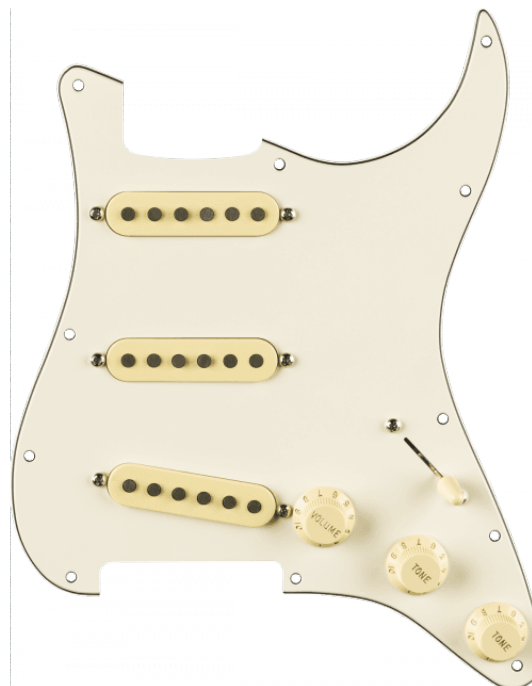

0992248509

PRE-WIRED STRAT® PICKGUARD, ERIC JOHNSON SIGNATURE, PARCHMENT 11 HOLE PG

Personalizza il tuo suono con i battipenna Stratocaster precablati. Costruito con componenti di classe superiore negli stessi impianti delle nostre iconiche chitarre, questo battipenna è facile da installare. Basta rimuovere il vecchio battipenna, saldare la presa di uscita e i fili di massa, avvitare il nuovo battipenna e sei pronto a scatenarti con un puro sound Fender. Con un'uscita leggermente più intensa dei tipici pickup vintage e una potente combinazione di magneti, questi pickup sonicamente potenti e altamente dinamici producono il bilanciamento perfetto tra timbri clean, rhythm distorti e solisti, per soddisfare i musicisti di qualsiasi livello, con qualsiasi amplificatore. Il pickup al manico è basato su un pickup Stratocaster del '54, con magneti in alnico 3 sovradimensionati. Il pickup centrale, basato su un pickup Stratocaster del '63, impiega magneti in alnico del trattamento speciale ed è avvolto al contrario per annullare i ronzii quando viene utilizzato insieme al pickup al manico o al ponte. Il pickup al ponte usa magneti in alnico 5 ed è progettato per avere un'uscita più intensa, senza sacrificare la brillantezza della melodiosa gamma acuta.

0992248509

PRE-WIRED STRAT® PICKGUARD, ERIC JOHNSON SIGNATURE, PARCHMENT 11 HOLE PG

DETTAGLI DEL PRODOTTO

CARATTERISTICHE PRINCIPALI

Pickup al ponte con uscita più intensa

Uscita altamente dinamica e bilanciata

Pickup al manico con magneti in alnico 3 sovradimensionati

Magneti in alnico 5 nei pickup al ponte e centrale

Pickup centrale avvolto in senso inverso, per eliminare ogni ronzio

Colore: Parchment

Tipo di strumento: Stratocaster®

SPECIFICHE

Battipenna 3-Ply Parchment

Pickguard ply 3-Ply

Pickup cover Aged White

Manopole di controllo Aged White

Punta levetta selettore Aged White

Finitura hardware Chrome

Tipo di montaggio 11-Hole Modern