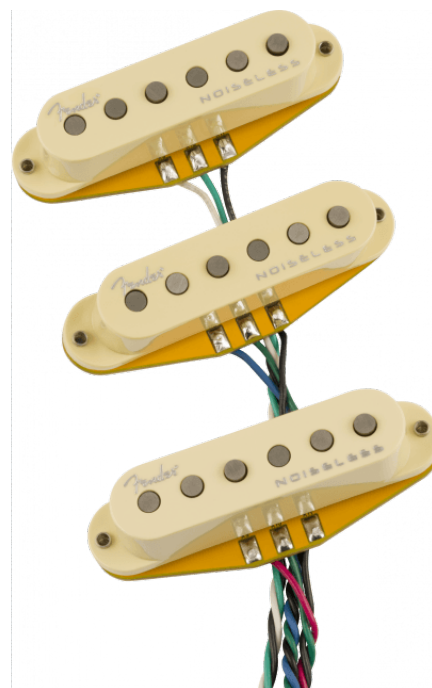

0992394000

CUSTOM ML ULTRA NOISELESS™ SINGLE-COIL STRATOCASTER® PICKUP SET

I pickup Custom ML Ultra Noiseless™ Single-Coil Strat® sono la più recente evoluzione nel design dei pickup Noiseless. Avvolto secondo le rigorose specifiche di Michael Landau e offrendo alti scintillanti, medi incisivi e bassi pieni per ricreare in modo impeccabile i suoi leggendari toni Stratocaster. I magneti Alnico 5 con filo in polisol offrono una voce vintage con il classico suono simile a una campana senza il ronzio a 60 cicli.

0992394000

CUSTOM ML ULTRA NOISELESS™ SINGLE-COIL STRATOCASTER® PICKUP SET

DETTAGLI DEL PRODOTTO

CARATTERISTICHE PRINCIPALI

Filo smaltato rivestito in polisol

Espansioni polari sfalsate non smussate per l'equilibrio da corda a corda

Magneti Alnico 5 per una maggiore messa a fuoco e una dinamica migliorata

Hardware di installazione incluso

SPECIFICHE

Tipo di strumento	Stratocaster®
Configurazioni pickup	SS
Cavo	rivestito in vinile
Tipo di magnete	Alnico 5
Filo smaltato	rivestito in Polysol
Espansioni polari	sfalsate non smussate
Materiale della bobina	plastica
Produzione	moderata
Resistenza DC	Collo
Induttanza	Collo
Orientamento	mano destra
Colore	bianco invecchiato
Colore della copertura	bianco invecchiato