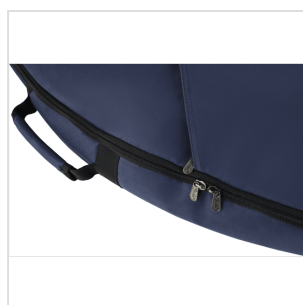

## BORSA DA CONCERTO DREADNOUGHT MIDNIGHT BLUE PERFORMANCE SERIES

La borsa da concerto Fender Performance Series in Midnight Blue rappresenta una soluzione elegante e conveniente per mantenere la tua chitarra elettrica al sicuro durante i viaggi. Il suo strato esterno è realizzato in resistente poliestere 400 denari che protegge dagli urti ed evita anche strappi e rotture. Il suo interno è riempito con un'imbottitura da 5 mm rivestita di nylon morbido che mantiene lo strumento saldo e sicuro prevenendo potenziali danni alle finiture. La borsa da concerto F405 è inoltre dotata di una comoda maniglia in due pezzi e di tracolle ergonomiche a zaino, così puoi trasportare comodamente il tuo strumento senza inutili sforzi fisici. Inoltre, la tasca frontale a bustina offre spazio aggiuntivo per piccoli accessori.

### CARATTERISTICHE PRINCIPALI

Poliestere 400 denari; imbottitura da 5 mm con morbida fodera in nylon

Comodo manico in due pezzi

Cinghie dello zaino ergonomiche

Porta cartellino identificativo; tasca frontale a bustina