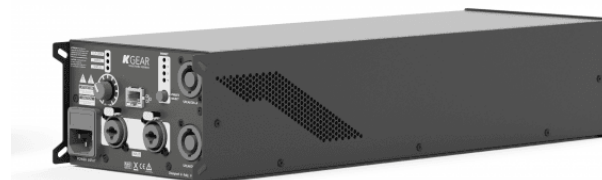

GA43

AMPLIFICATORE K IN CLASSE D A 4 CANALI 4X750W

<p>Amplificatore ad alta efficienza compatto 4 canali con DSP e modulo di potenza Powersoft. Ideale per applicazioni sia rental che installazioni permanenti come touring, grandi auditorium, stadi, parchi tematici e club. Questo amplificatore supporta inoltre linee a 70/100V senza bisogno di aggiungere trasformatori o settaggi particolari.</p>

<p>Grazie al particolare design, tre GA46 possono essere inseriti in un Rack 2U con l'adattatore dedicato. Controllabile da remoto col software Armonia Plus via ethernet.</p>

GA43

AMPLIFICATORE K IN CLASSE D A 4 CANALI 4X750W

DETTAGLI DEL PRODOTTO

CARATTERISTICHE PRINCIPALI

Amplificatore Quattro Canali

Design compatto e modulare

Adatto sia ad installazioni fisse ad alto impatto che rental

Accessorio opzionale G-RACK per inserire in un Rack 2U fino a 3 amplificatori

Potenziometro Controllo Volume

Porta Ethernet per il controllo via software Armonia Plus

SPECIFICHE

Canali Input	4
Canali Output	4
Output Massimo per Canale	750 Watt (RMS EIAJ per Canale Singolo @ 4 ohm)
Impedenza Minima	4? (2? musica di sottofondo)
Linee ad Alta Impedenza	70V-100V
DSP Interno	28 bit data path con Processing interno a 56 bit
Voltaggio Operativo	85-264 VAC
Corrente Alternata	10A Nominale
Dimensioni LxAxP	145mm x 90mm x 418mm
INPUT	2x Combo Jack-XLR femmina di linea Analogico Bilanciato
OUTPUT di Potenza	2 x Speakon out (4 poli)