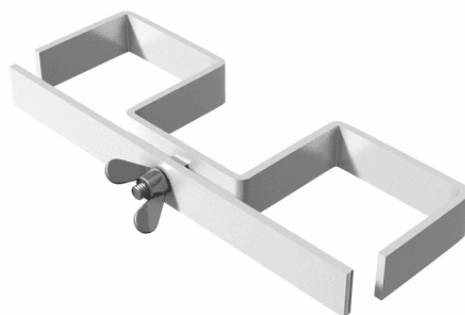

## CL-CH2ADLG

# MORSETTO DI COLLEGAMENTO PER 2 GAMBE ADIACENTI

Morsetto da gamba a gamba in acciaio per il collegamento di due gambe quadrate adiacenti.

### CARATTERISTICHE PRINCIPALI

Morsetto da gamba a gamba

Costruito in acciaio

### SPECIFICHE

<b>Dimensioni (LxPxA)</b>	202 x 90,6 x 20 mm
<b>Peso</b>	0,6 Kg