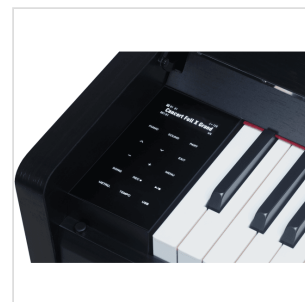

UP605

PIANO DIGITALE VERTICALE UP605

L'UP605 è uno dei modelli di punta dei pianoforti digitali verticali di Medeli ed utilizza un banco suoni di ultima generazione con modellazione di effetti di pianoforte acustico.

Il pianoforte digitale UP605 è equipaggiato con l'ultima tastiera in legno (G3PW) a 3 sensori sviluppata da Medeli, la quale presta la massima attenzione ad ogni dettaglio per ricreare le sfumature di un pianoforte a coda.

E' dotato anche di un pedale di smorzamento lineare molto preciso il quale consente di offrire esperienze di esecuzione di alto livello sul pianoforte.

Il pianoforte digitale UP605 offre 40 suoni di altissima qualità e 420 brani per pianoforte, oltre a potenti funzionalità come unità flash USB, Bluetooth 5.0 MIDI e AUDIO, audio USB e tante altre funzioni.

Un raffinato display OLED insieme ad un pannello di controllo di tipo "Touch", completano un design elegante e moderno del pianoforte digitale verticale UP605.

UP605

PIANO DIGITALE VERTICALE UP605

UP605

PIANO DIGITALE VERTICALE UP605