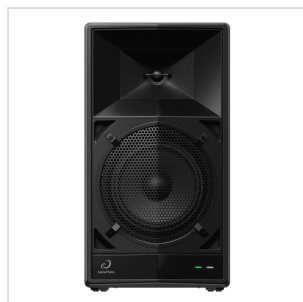

WAVE-EIGHT DIFFUSORE DJ PORTATILE DA 8 POLLICI CON SONICLINK

Bring the Vibe

Connessione wireless a latenza ultra-bassa, qualità del suono professionale, configurazione semplice, batteria integrata e design impermeabile per feste e DJ ovunque.

WAVE-EIGHT DIFFUSORE DJ PORTATILE DA 8 POLLICI CON SONICLINK

WAVE-EIGHT DIFFUSORE DJ PORTATILE DA 8 POLLICI CON SONICLINK

IN EVIDENZA

PIÙ VELOCE E PIÙ FACILE, SENZA PROBLEMI

“Grazie a SonicLink, ora con WAVE-EIGHT è possibile fare il DJ senza cavi e senza ritardi sonori. Questa nuova tecnologia a bassissima latenza trasmette l'audio in modalità wireless molto più velocemente di una connessione Bluetooth, per cui passa solo una frazione di secondo tra la pressione del tasto play sui piatti e l'ascolto del brano attraverso i diffusori, consentendo di mixare senza perdere un beat.

WAVE-EIGHT DIFFUSORE DJ PORTATILE DA 8 POLLICI CON SONICLINK

SUONO PROFESSIONALE CON UNA CONFIGURAZIONE SEMPLICE

Con un amplificatore di classe D ad alta efficienza, un driver da 8 pollici di nuova concezione e un acceleratore di bassi Vortex che offre bassi chiari e potenti, WAVE-EIGHT apporterà vibrazioni e grinta al suono della tua festa, anche in ambienti esterni. Per coprire eventi e spazi più ampi, puoi facilmente aggiungere altre unità alla configurazione con la connessione SonicLink: ad esempio, utilizzando due diffusori in stereo per un'esperienza più ampia, o aggiungendone un terzo come subwoofer dedicato per un suono con bassi pesanti da club. È anche possibile passare da una modalità all'altra con un solo interruttore per creare il tipo di suono desiderato, tra cui la modalità Mono, Stereo e Subwoofer.