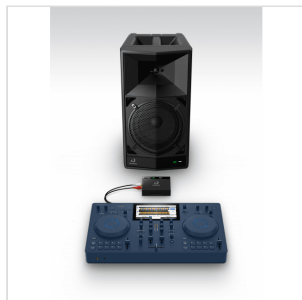

WAVE-EIGHT DIFFUSORE DJ PORTATILE DA 8 POLLICI CON SONICLINK

Bring the Vibe

Connessione wireless a latenza ultra-bassa, qualità del suono professionale, configurazione semplice, batteria integrata e design impermeabile per feste e DJ ovunque.

WAVE-EIGHT DIFFUSORE DJ PORTATILE DA 8 POLLICI CON SONICLINK

WAVE-EIGHT DIFFUSORE DJ PORTATILE DA 8 POLLICI CON SONICLINK

IN EVIDENZA

PIÙ VELOCE E PIÙ FACILE, SENZA PROBLEMI

“Grazie a SonicLink, ora con WAVE-EIGHT è possibile fare il DJ senza cavi e senza ritardi sonori. Questa nuova tecnologia a bassissima latenza trasmette l'audio in modalità wireless molto più velocemente di una connessione Bluetooth, per cui passa solo una frazione di secondo tra la pressione del tasto play sui piatti e l'ascolto del brano attraverso i diffusori, consentendo di mixare senza perdere un beat.

WAVE-EIGHT DIFFUSORE DJ PORTATILE DA 8 POLLICI CON SONICLINK

SUONO PROFESSIONALE CON UNA CONFIGURAZIONE SEMPLICE

Con un amplificatore di classe D ad alta efficienza, un driver da 8 pollici di nuova concezione e un acceleratore di bassi Vortex che offre bassi chiari e potenti, WAVE-EIGHT apporterà vibrazioni e grinta al suono della tua festa, anche in ambienti esterni. Per coprire eventi e spazi più ampi, puoi facilmente aggiungere altre unità alla configurazione con la connessione SonicLink: ad esempio, utilizzando due diffusori in stereo per un'esperienza più ampia, o aggiungendone un terzo come subwoofer dedicato per un suono con bassi pesanti da club. È anche possibile passare da una modalità all'altra con un solo interruttore per creare il tipo di suono desiderato, tra cui la modalità Mono, Stereo e Subwoofer.