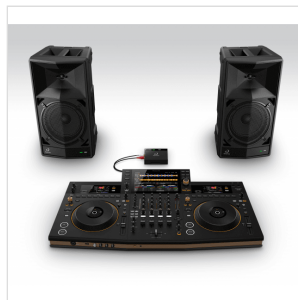

WAVE-EIGHT DIFFUSORE DJ PORTATILE DA 8 POLLICI CON SONICLINK

Bring the Vibe

Connessione wireless a latenza ultra-bassa, qualità del suono professionale, configurazione semplice, batteria integrata e design impermeabile per feste e DJ ovunque.

WAVE-EIGHT DIFFUSORE DJ PORTATILE DA 8 POLLICI CON SONICLINK

WAVE-EIGHT DIFFUSORE DJ PORTATILE DA 8 POLLICI CON SONICLINK

IN EVIDENZA

PIÙ VELOCE E PIÙ FACILE, SENZA PROBLEMI

“Grazie a SonicLink, ora con WAVE-EIGHT è possibile fare il DJ senza cavi e senza ritardi sonori. Questa nuova tecnologia a bassissima latenza trasmette l'audio in modalità wireless molto più velocemente di una connessione Bluetooth, per cui passa solo una frazione di secondo tra la pressione del tasto play sui piatti e l'ascolto del brano attraverso i diffusori, consentendo di mixare senza perdere un beat.

WAVE-EIGHT DIFFUSORE DJ PORTATILE DA 8 POLLICI CON SONICLINK

SUONO PROFESSIONALE CON UNA CONFIGURAZIONE SEMPLICE

Con un amplificatore di classe D ad alta efficienza, un driver da 8 pollici di nuova concezione e un acceleratore di bassi Vortex che offre bassi chiari e potenti, WAVE-EIGHT apporterà vibrazioni e grinta al suono della tua festa, anche in ambienti esterni. Per coprire eventi e spazi più ampi, puoi facilmente aggiungere altre unità alla configurazione con la connessione SonicLink: ad esempio, utilizzando due diffusori in stereo per un'esperienza più ampia, o aggiungendone un terzo come subwoofer dedicato per un suono con bassi pesanti da club. È anche possibile passare da una modalità all'altra con un solo interruttore per creare il tipo di suono desiderato, tra cui la modalità Mono, Stereo e Subwoofer.