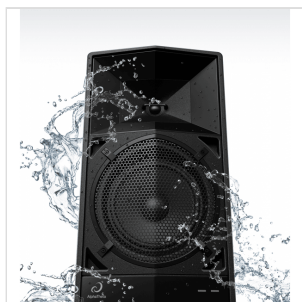

WAVE-EIGHT DIFFUSORE DJ PORTATILE DA 8 POLLICI CON SONICLINK

Bring the Vibe

Connessione wireless a latenza ultra-bassa, qualità del suono professionale, configurazione semplice, batteria integrata e design impermeabile per feste e DJ ovunque.

WAVE-EIGHT DIFFUSORE DJ PORTATILE DA 8 POLLICI CON SONICLINK

WAVE-EIGHT DIFFUSORE DJ PORTATILE DA 8 POLLICI CON SONICLINK

IN EVIDENZA

PIÙ VELOCE E PIÙ FACILE, SENZA PROBLEMI

“Grazie a SonicLink, ora con WAVE-EIGHT è possibile fare il DJ senza cavi e senza ritardi sonori. Questa nuova tecnologia a bassissima latenza trasmette l'audio in modalità wireless molto più velocemente di una connessione Bluetooth, per cui passa solo una frazione di secondo tra la pressione del tasto play sui piatti e l'ascolto del brano attraverso i diffusori, consentendo di mixare senza perdere un beat.

WAVE-EIGHT DIFFUSORE DJ PORTATILE DA 8 POLLICI CON SONICLINK

SUONO PROFESSIONALE CON UNA CONFIGURAZIONE SEMPLICE

Con un amplificatore di classe D ad alta efficienza, un driver da 8 pollici di nuova concezione e un acceleratore di bassi Vortex che offre bassi chiari e potenti, WAVE-EIGHT apporterà vibrazioni e grinta al suono della tua festa, anche in ambienti esterni. Per coprire eventi e spazi più ampi, puoi facilmente aggiungere altre unità alla configurazione con la connessione SonicLink: ad esempio, utilizzando due diffusori in stereo per un'esperienza più ampia, o aggiungendone un terzo come subwoofer dedicato per un suono con bassi pesanti da club. È anche possibile passare da una modalità all'altra con un solo interruttore per creare il tipo di suono desiderato, tra cui la modalità Mono, Stereo e Subwoofer.