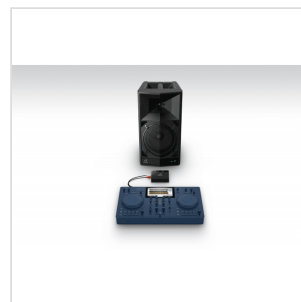

OMNIS-DUO

ALL IN ONE DJ SYSTEM PORTATILE

IN EVIDENZA

FACILE DA TRASPORTARE E FUNZIONI DALLE PRESTAZIONI ECCELLENTE CHE TRASFORMANO ISTANTANEAMENTE QUALSIASI LUOGO IN UN LUOGO DI FESTA

OMNIS-DUO è dotato di due deck e un mixer disposti in un layout che consente un funzionamento confortevole per goderti sul serio le performance dei DJ. D'altra parte, questa funzione e i controlli facili da usare sono racchiusi in dimensioni compatte, rendendolo facile da trasportare nello zaino e ovunque tu vada. Il display può essere commutato tra MODALITÀ LUCE e MODALITÀ SCURO, semplificando il controllo della selezione dei brani e delle informazioni sui brani in qualsiasi ambiente. Inoltre ha una forma arrotondata per evitare danni agli oggetti all'interno dello zaino.