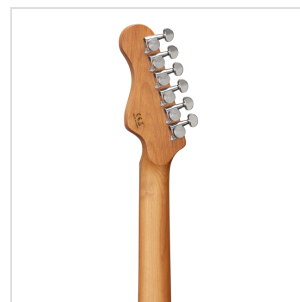

**RIDER-DELUXE-M BLSB****CHITARRA ELETTRICA DOUBLE CUTAWAY CON 2 SINGLE COIL + HUMBUCKER SPLITTABILE E MECCANICHE AUTOBLOCCANTI (EQUIPAGGIATA WILKINSON, TASTIERA E MANICO IN ACERO ROASTED, TOP FIAMMATO)**

bellezza dell'acero roasted, i pick up e il ponte originali Wilkinson, le meccaniche autobloccanti e il minuzioso set-up. Le meccaniche autobloccanti made in Taiwan e il ponte originale Wilkinson sono sinonimo di sicurezza e stabilità, mentre i pick up Wilkinson scolpiscono quel suono che è diventato il termine di paragone nel rock, blues e funk. L'humbucker splittabile con sistema push pull amplia ulteriormente il raggio d'azione di uno strumento nato per i chitarristi che sanno apprezzare finiture e materiali di livello superiore.

# CHITARRA ELETTRICA DOUBLE CUTAWAY CON 2 SINGLE COIL + HUMBUCKER SPLITTABILE E MECCANICHE AUTOBLOCCANTI (EQUIPAGGIATA WILKINSON, TASTIERA E MANICO IN ACERO ROASTED, TOP FIAMMATO)

---

## CARATTERISTICHE PRINCIPALI

Corpo: ontano

Top: acero fiammato

Manico e Tastiera: acero roasted satinato

Tasti: 22 (perloid)

Meccaniche: cromate autobloccanti made in Taiwan

Ponte: Wilkinson vintage tremolo