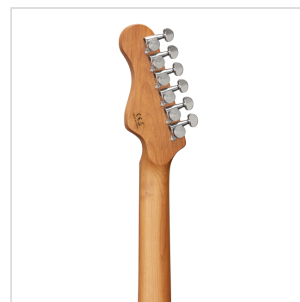

RIDER-DELUXE-M BW

CHITARRA ELETTRICA DOUBLE CUTAWAY CON 2 SINGLE COIL + HUMBUCKER SPLITTABILE E MECCANICHE AUTOBLOCCANTI (EQUIPAGGIATA WILKINSON, TASTIERA E MANICO IN ACERO ROASTED, TOP FIAMMATO)

bellezza dell'acero roasted, i pick up e il ponte originali Wilkinson, le meccaniche autobloccanti e il minuzioso set-up. Le meccaniche autobloccanti made in Taiwan e il ponte originale Wilkinson sono sinonimo di sicurezza e stabilità, mentre i pick up Wilkinson scolpiscono quel suono che è diventato il termine di paragone nel rock, blues e funk. L'humbucker splittabile con sistema push pull amplia ulteriormente il raggio d'azione di uno strumento nato per i chitarristi che sanno apprezzare finiture e materiali di livello superiore.

RIDER-DELUXE-M BW

CHITARRA ELETTRICA DOUBLE CUTAWAY CON 2 SINGLE COIL + HUMBUCKER SPLITTABILE E MECCANICHE AUTOBLOCCANTI (EQUIPAGGIATA WILKINSON, TASTIERA E MANICO IN ACERO ROASTED, TOP FIAMMATO)

TOP IN ACERO FIAMMATO E CORPO IN ONTANO

Tutta la bellezza e la brillantezza di un top in acero fiammato in accoppiata al corpo in ontano.

TASTIERA E MANICO IN ACERO ROASTED

Guarda, tocca e senti l'acero roasted sotto le tue mani.

RIDER-DELUXE-M BW

CARATTERISTICHE PRINCIPALI

Corpo: ontano

Top: acero fiammato

Manico e Tastiera: acero roasted satinato

Tasti: 22 (perloid)

Meccaniche: cromate autobloccanti made in Taiwan

Ponte: Wilkinson vintage tremolo

Pick up: 2 single coil Wilkinson + 1 humbucker splittabile Wilkinson con sistema push/pull