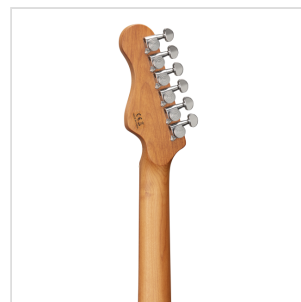

RIDER-DELUXE-M RD

CHITARRA ELETTRICA DOUBLE CUTAWAY CON 2 SINGLE COIL + HUMBUCKER SPLITTABILE E MECCANICHE AUTOBLOCCANTI (EQUIPAGGIATA WILKINSON, TASTIERA E MANICO IN ACERO ROASTED, TOP FIAMMATO)

bellezza dell'acero roasted, i pick up e il ponte originali Wilkinson, le meccaniche autobloccanti e il minuzioso set-up. Le meccaniche autobloccanti made in Taiwan e il ponte originale Wilkinson sono sinonimo di sicurezza e stabilità, mentre i pick up Wilkinson scolpiscono quel suono che è diventato il termine di paragone nel rock, blues e funk. L'humbucker splittabile con sistema push pull amplia ulteriormente il raggio d'azione di uno strumento nato per i chitarristi che sanno apprezzare finiture e materiali di livello superiore.

RIDER-DELUXE-M RD

CHITARRA ELETTRICA DOUBLE CUTAWAY CON 2 SINGLE COIL + HUMBUCKER SPLITTABILE E MECCANICHE AUTOBLOCCANTI (EQUIPAGGIATA WILKINSON, TASTIERA E MANICO IN ACERO ROASTED, TOP FIAMMATO)

TOP IN ACERO FIAMMATO E CORPO IN ONTANO

Tutta la bellezza e la brillantezza di un top in acero fiammato in accoppiata al corpo in ontano.

TASTIERA E MANICO IN ACERO ROASTED

Guarda, tocca e senti l'acero roasted sotto le tue mani.

RIDER-DELUXE-M RD

CARATTERISTICHE PRINCIPALI

Corpo: ontano

Top: acero fiammato

Manico e Tastiera: acero roasted satinato

Tasti: 22 (perloid)

Meccaniche: cromate autobloccanti made in Taiwan

Ponte: Wilkinson vintage tremolo

Pick up: 2 single coil Wilkinson + 1 humbucker splittabile Wilkinson con sistema push/pull