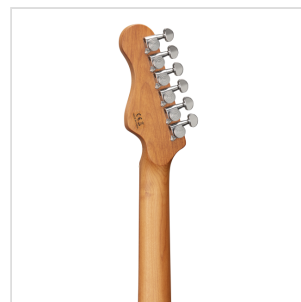

# CHITARRA ELETTRICA DOUBLE CUTAWAY CON 2 SINGLE COIL + HUMBUCKER SPLITTABILE E MECCANICHE AUTOBLOCCANTI (EQUIPAGGIATA WILKINSON, TASTIERA E MANICO IN ACERO ROASTED, TOP FIAMMATO)

bellezza dell'acero roasted, i pick up e il ponte originali Wilkinson, le meccaniche autobloccanti e il minuzioso set-up. Le meccaniche autobloccanti made in Taiwan e il ponte originale Wilkinson sono sinonimo di sicurezza e stabilità, mentre i pick up Wilkinson scolpiscono quel suono che è diventato il termine di paragone nel rock, blues e funk. L'humbucker splittabile con sistema push pull amplia ulteriormente il raggio d'azione di uno strumento nato per i chitarristi che sanno apprezzare finiture e materiali di livello superiore.

# CHITARRA ELETTRICA DOUBLE CUTAWAY CON 2 SINGLE COIL + HUMBUCKER SPLITTABILE E MECCANICHE AUTOBLOCCANTI (EQUIPAGGIATA WILKINSON, TASTIERA E MANICO IN ACERO ROASTED, TOP FIAMMATO)

## TASTIERA E MANICO IN ACERO ROASTED

Guarda, tocca e senti l'acero roasted sotto le tue mani.

RIDER-DELUXE-M TGRD

**CHITARRA ELETTRICA DOUBLE CUTAWAY CON 2  
SINGLE COIL + HUMBUCKER SPLITTABILE E  
MECCANICHE AUTOBLOCCANTI (EQUIPAGGIATA  
WILKINSON, TASTIERA E MANICO IN ACERO ROASTED,  
TOP FIAMMATO)**

## CARATTERISTICHE PRINCIPALI

Corpo: ontano

Top: acero fiammato

Manico e Tastiera: acero roasted satinato

Tasti: 22 (perloid)

Meccaniche: cromate autobloccanti made in Taiwan

Ponte: Wilkinson vintage tremolo