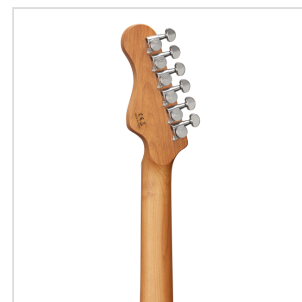

RIDER-DELUXE-M TRBK

CHITARRA ELETTRICA DOUBLE CUTAWAY CON 2 SINGLE COIL + HUMBUCKER SPLITTABILE E MECCANICHE AUTOBLOCCANTI (EQUIPAGGIATA WILKINSON, TASTIERA E MANICO IN ACERO ROASTED, TOP FIAMMATO)

bellezza dell'acero roasted, i pick up e il ponte originali Wilkinson, le meccaniche autobloccanti e il minuzioso set-up. Le meccaniche autobloccanti made in Taiwan e il ponte originale Wilkinson sono sinonimo di sicurezza e stabilità, mentre i pick up Wilkinson scolpiscono quel suono che è diventato il termine di paragone nel rock, blues e funk. L'humbucker splittabile con sistema push pull amplia ulteriormente il raggio d'azione di uno strumento nato per i chitarristi che sanno apprezzare finiture e materiali di livello superiore.

RIDER-DELUXE-M TRBK

CHITARRA ELETTRICA DOUBLE CUTAWAY CON 2 SINGLE COIL + HUMBUCKER SPLITTABILE E MECCANICHE AUTOBLOCCANTI (EQUIPAGGIATA WILKINSON, TASTIERA E MANICO IN ACERO ROASTED, TOP FIAMMATO)

EQUIPPED BY WILKINSON®

Ponte vintage e accoppiata single coil/humbucker splittabile: Wilkinson® aggiunge ancora più valore e versatilità nelle tue mani.

TASTIERA E MANICO IN ACERO ROASTED

Guarda, tocca e senti l'acero roasted sotto le tue mani.

CARATTERISTICHE PRINCIPALI

Corpo: ontano

Top: acero fiammato

Manico e Tastiera: acero roasted satinato

Tasti: 22 (perloid)

Meccaniche: cromate autobloccanti made in Taiwan

Ponte: Wilkinson vintage tremolo

Pick up: 2 single coil Wilkinson + 1 humbucker splittabile Wilkinson con sistema push/pull