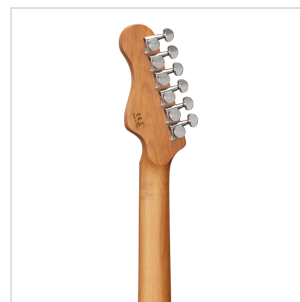

RIDER-DELUXE-M AGR

CHITARRA ELETTRICA DOUBLE CUTAWAY CON 2 SINGLE COIL + HUMBUCKER SPLITTABILE E MECCANICHE AUTOBLOCCANTI (EQUIPAGGIATA WILKINSON, TASTIERA E MANICO IN ACERO ROASTED, TOP FIAMMATO)

bellezza dell'acero roasted, i pick up e il ponte originali Wilkinson, le meccaniche autobloccanti e il minuzioso set-up. Le meccaniche autobloccanti made in Taiwan e il ponte originale Wilkinson sono sinonimo di sicurezza e stabilità, mentre i pick up Wilkinson scolpiscono quel suono che è diventato il termine di paragone nel rock, blues e funk. L'humbucker splittabile con sistema push pull amplia ulteriormente il raggio d'azione di uno strumento nato per i chitarristi che sanno apprezzare finiture e materiali di livello superiore.

RIDER-DELUXE-M AGR

CHITARRA ELETTRICA DOUBLE CUTAWAY CON 2 SINGLE COIL + HUMBUCKER SPLITTABILE E MECCANICHE AUTOBLOCCANTI (EQUIPAGGIATA WILKINSON, TASTIERA E MANICO IN ACERO ROASTED, TOP FIAMMATO)

TOP IN ACERO FIAMMATO E CORPO IN ONTANO

Tutta la bellezza e la brillantezza di un top in acero fiammato in accoppiata al corpo in ontano.

TASTIERA E MANICO IN ACERO ROASTED

Guarda, tocca e senti l'acero roasted sotto le tue mani.

RIDER-DELUXE-M AGR

CARATTERISTICHE PRINCIPALI

Corpo: ontano

Top: acero fiammato

Manico e Tastiera: acero roasted satinato

Tasti: 22 (perloid)

Meccaniche: cromate autobloccanti made in Taiwan

Ponte: Wilkinson vintage tremolo

Pick up: 2 single coil Wilkinson + 1 humbucker splittabile Wilkinson con sistema push/pull