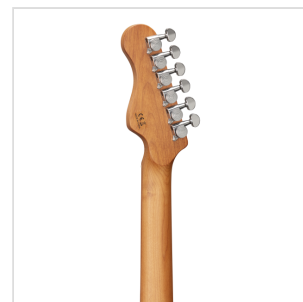

**RIDER-DELUXE-M ACSB****CHITARRA ELETTRICA DOUBLE CUTAWAY CON 2 SINGLE COIL + HUMBUCKER SPLITTABILE E MECCANICHE AUTOBLOCCANTI (EQUIPAGGIATA WILKINSON, TASTIERA E MANICO IN ACERO ROASTED, TOP FIAMMATO)**

bellezza dell'acero roasted, i pick up e il ponte originali Wilkinson, le meccaniche autobloccanti e il minuzioso set-up. Le meccaniche autobloccanti made in Taiwan e il ponte originale Wilkinson sono sinonimo di sicurezza e stabilità, mentre i pick up Wilkinson scolpiscono quel suono che è diventato il termine di paragone nel rock, blues e funk. L'humbucker splittabile con sistema push pull amplia ulteriormente il raggio d'azione di uno strumento nato per i chitarristi che sanno apprezzare finiture e materiali di livello superiore.

# CHITARRA ELETTRICA DOUBLE CUTAWAY CON 2 SINGLE COIL + HUMBUCKER SPLITTABILE E MECCANICHE AUTOBLOCCANTI (EQUIPAGGIATA WILKINSON, TASTIERA E MANICO IN ACERO ROASTED, TOP FIAMMATO)

## CARATTERISTICHE PRINCIPALI

Corpo: ontano

Top: acero fiammato

Manico e Tastiera: acero roasted satinato

Tasti: 22 (perloid)

Meccaniche: cromate autobloccanti made in Taiwan

Ponte: Wilkinson vintage tremolo