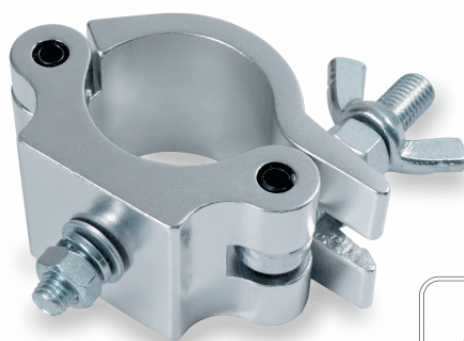

CLC-53500S

MORSETTO IN ALLUMINIO DA 41-53 MM 500 KG

Morsetto per tralicci con sezioni comprese tra 41 e 53 mm.

Carico massimo 500 kg.

CLC-53500S

MORSETTO IN ALLUMINIO DA 41-53 MM 500 KG**DETTAGLI DEL PRODOTTO****CARATTERISTICHE PRINCIPALI****SPECIFICHE**

Carico Massimo Applicabile	500 kg
Diametro Tubo	Ø41-53 mm
Materiale	Lega di Alluminio
Finitura	Lucido
Colore	Alluminio
Certificazione TUV	Si