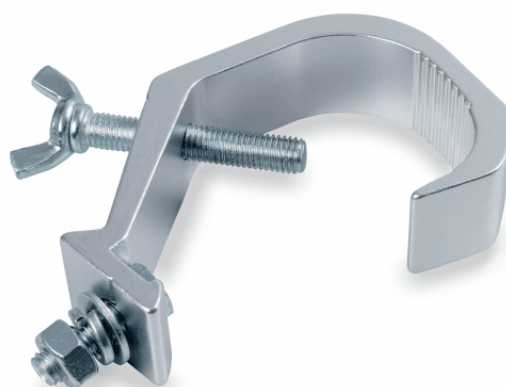

CLC-6030S

MORSETTO IN ALLUMINIO DA 30-60 MM 30 KG

Morsetto per tralici con sezioni comprese tra 42 e 60 mm.

Carico massimo 100 kg.

CLC-6030S

MORSETTO IN ALLUMINIO DA 30-60 MM 30 KG**DETTAGLI DEL PRODOTTO****CARATTERISTICHE PRINCIPALI****SPECIFICHE**

Carico Massimo Applicabile	100 kg
Diametro Tubo	Ø42-60 mm
Materiale	Lega di Alluminio
Finitura	Lucido
Colore	Alluminio