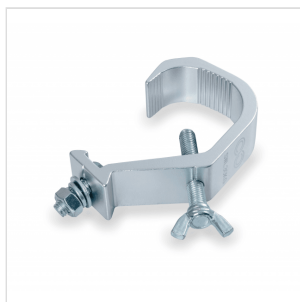

CLC-6030S

MORSETTO IN ALLUMINIO DA 30-60 MM 30 KG

Morsetto per tralici con sezioni comprese tra 42 e 60 mm.

Carico massimo 100 kg.

CLC-6030S

MORSETTO IN ALLUMINIO DA 30-60 MM 30 KG**DETTAGLI DEL PRODOTTO****CARATTERISTICHE PRINCIPALI****SPECIFICHE**

Carico Massimo Applicabile	100 kg
Diametro Tubo	Ø42-60 mm
Materiale	Lega di Alluminio
Finitura	Lucido
Colore	Alluminio