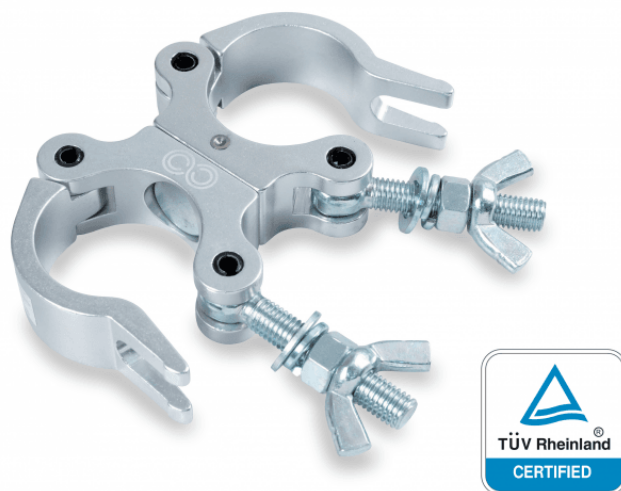

CLDC-53200S

**DOPPIO MORSETTO IN ALLUMINIO DA 41-53 MM 200 KG**

Doppio Morsetto per tralici con sezioni comprese tra 41 e 53 mm. Carico massimo 200 kg.

CLDC-53200S

**DOBPIO MORSETTO IN ALLUMINIO DA 41-53 MM 200 KG****DETTAGLI DEL PRODOTTO****CARATTERISTICHE PRINCIPALI****SPECIFICHE**

<b>Carico Massimo Applicabile</b>	200 kg
<b>Diametro Tubo</b>	Ø41-53 mm
<b>Materiale</b>	Lega di Alluminio
<b>Finitura</b>	Lucido
<b>Colore</b>	Alluminio
<b>Doppio Morsetto</b>	Si