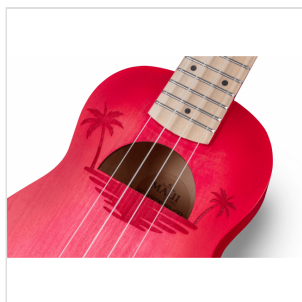

ETCHED S-RD UKULELE SOPRANO CON DISEGNO INTARSIATO E BORSA

Suondsation presenta MAUI ETCHED, ukulele soprano impregiositi da disegni intarsiati e dalla finitura satinata spazzolata a mano. Disponibile in 5 colorazioni che richiamano i colori dell'estate e della natura: Yellow, Orange, Green, Light Blue e Red. Borsa con logo inclusa.

ETCHED S-RD UKULELE SOPRANO CON DISEGNO INTARSIATO E BORSA

IN EVIDENZA

UN LOOK UNICO CON FINITURA SPAZZOLATA A MANO E DISEGNO INCISO SUL CORPO

Sono due le caratteristiche rendono immediatamente riconoscibili gli ukulele della serie MAUI ETCHED: l'elegante finitura satinata spazzolata a mano e l'incisione dell'originale decorazione sul corpo. Distinguiti alla grande con MAUI ETCHED!

PORTALO OVUNQUE

Al mare, in campeggio, in montagna o ovunque tu decida di andare: proteggi il tuo MAUI ETCHED e portalo sempre con te con la borsa in nylon inclusa!

ETCHED S-RD

UKULELE SOPRANO CON DISEGNO INTARSIATO E BORSA

COLORA LA TUA ESTATE CON MAUI ETCHED

5 finiture disponibili per dare colore alla tua estate: giallo, arancione, verde, celeste e rosso.

DETTAGLI DEL PRODOTTO

CARATTERISTICHE PRINCIPALI

Ukuelele soprano con disegno intarsiato nel top