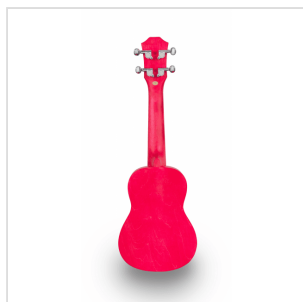

ETCHED S-RD UKULELE SOPRANO CON DISEGNO INTARSIATO E BORSA

Suondsation presenta MAUI ETCHED, ukulele soprano impregiositi da disegni intarsiati e dalla finitura satinata spazzolata a mano. Disponibile in 5 colorazioni che richiamano i colori dell'estate e della natura: Yellow, Orange, Green, Light Blue e Red. Borsa con logo inclusa.

ETCHED S-RD UKULELE SOPRANO CON DISEGNO INTARSIATO E BORSA

IN EVIDENZA

UN LOOK UNICO CON FINITURA SPAZZOLATA A MANO E DISEGNO INCISO SUL CORPO

Sono due le caratteristiche rendono immediatamente riconoscibili gli ukulele della serie MAUI ETCHED: l'elegante finitura satinata spazzolata a mano e l'incisione dell'originale decorazione sul corpo. Distinguiti alla grande con MAUI ETCHED!

PORTALO OVUNQUE

Al mare, in campeggio, in montagna o ovunque tu decida di andare: proteggi il tuo MAUI ETCHED e portalo sempre con te con la borsa in nylon inclusa!

ETCHED S-RD

UKULELE SOPRANO CON DISEGNO INTARSIATO E BORSA

Corpo: linden

Tastiera: acero (12 tasti)

Diapason: 33cm

Meccaniche: Die cast

Ponte: hardwood

Corde: Aquila

Finitura : Red spazzolato a mano

Borsa: in dotazione