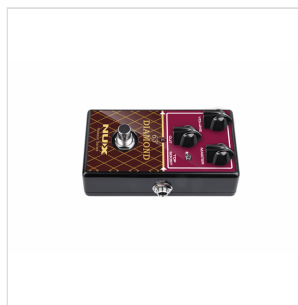

## DIAMOND OVERDRIVE NRO-6 PEDALE OVERDRIVE

La serie 63' Diamond from reissue è una rivisitazione dell'amato AC-30 VOX.

Le manopole Volume e Master riportano all'epoca d'oro del rock'n roll e includono una levetta Top Boost per dare quel tocco di gamma alta in più per cui la serie AC è nota.

# DIAMOND OVERDRIVE NRO-6 PEDALE OVERDRIVE

### CARATTERISTICHE PRINCIPALI

Preamp ispirato a VOX AC-30

Manopole e pannello stile classico

Toggle Top boost

True bypass hardware switching