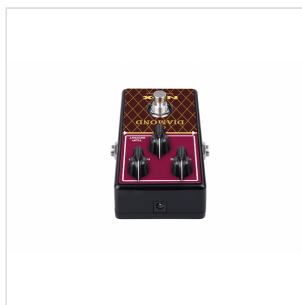

## DIAMOND OVERDRIVE NRO-6 PEDALE OVERDRIVE

La serie 63' Diamond from reissue è una rivisitazione dell'amato AC-30 VOX.

Le manopole Volume e Master riportano all'epoca d'oro del rock'n roll e includono una levetta Top Boost per dare quel tocco di gamma alta in più per cui la serie AC è nota.

# DIAMOND OVERDRIVE NRO-6 PEDALE OVERDRIVE

### CARATTERISTICHE PRINCIPALI

Preamp ispirato a VOX AC-30

Manopole e pannello stile classico

Toggle Top boost

True bypass hardware switching