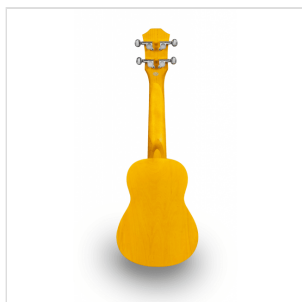

ETCHED S-YW UKULELE SOPRANO CON DISEGNO INTARSIATO E BORSA

Suondsation presenta MAUI ETCHED, ukulele soprano impreziositi da disegni intarsiati e dalla finitura satinata spazzolata a mano. Disponibile in 5 colorazioni che richiamano i colori dell'estate e della natura: Yellow, Orange, Green, Light Blue e Red. Borsa con logo inclusa.

ETCHED S-YW UKULELE SOPRANO CON DISEGNO INTARSIATO E BORSA

IN EVIDENZA

UN LOOK UNICO CON FINITURA SPAZZOLATA A MANO E DISEGNO INCISO SUL CORPO

Sono due le caratteristiche rendono immediatamente riconoscibili gli ukulele della serie MAUI ETCHED: l'elegante finitura satinata spazzolata a mano e l'incisione dell'originale decorazione sul corpo. Distinguiti alla grande con MAUI ETCHED!

PORTALO OVUNQUE

Al mare, in campeggio, in montagna o ovunque tu decida di andare: proteggi il tuo MAUI ETCHED e portalo sempre con te con la borsa in nylon inclusa!

ETCHED S-YW

UKULELE SOPRANO CON DISEGNO INTARSIATO E BORSA

Corpo: linden

Tastiera: acero (12 tasti)

Diapason: 33cm

Meccaniche: Die cast

Ponte: hardwood

Corde: Aquila

Finitura : Yellow spazzolato a mano

Borsa: in dotazione