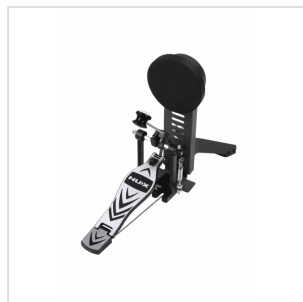

DM-310

BATTERIA ELETTRONICA ALL-MESH

La batteria elettronica NUX DM-310 è dotata di una libreria di **suoni di alta qualità** campionati da NUX stessa e di varie funzioni pratiche. NUX sa di cosa hanno bisogno i batteristi: le **nuove dimensioni** del rullante e del floor tom rendono l'intero set più armonioso e più simile a una batteria acustica.

Le pelli **mesh a doppio strato** rendono il feedback del colpo più naturale e più coinvolgente. Le ricche **funzioni avanzate** soddisfano le diverse esigenze di ogni batterista, coniugando intuitività, praticità, apprendimento divertente e realismo.

DM-310

BATTERIA ELETTRONICA ALL-MESH

DM-310

BATTERIA ELETTRONICA ALL-MESH

IN EVIDENZA

PAD PIÙ GRANDI, MAGGIOR COMFORT E PIÙ REALISMO

Il DM-310 è dotato di un nuovo pad a doppio strato da 10 pollici da utilizzare su rullante e timpano. Il trigger a doppia zona supporta perfettamente head stroke e cross stick. La superficie d'impatto più ampia consente di suonare più comodamente e con maggior realismo.

DM-310

BATTERIA ELETTRONICA ALL-MESH

DETTAGLI DEL PRODOTTO

CARATTERISTICHE PRINCIPALI

Pad pelli mesh da 10" su rullante e timpano con trigger a doppia zona per un maggiore realismo

USB Audioper registrare in maniera facile e veloce le tue idee