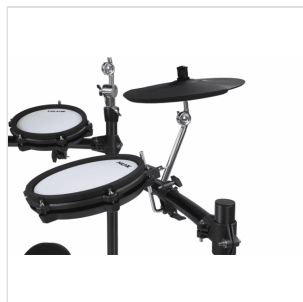

DM-310

BATTERIA ELETTRONICA ALL-MESH

La batteria elettronica NUX DM-310 è dotata di una libreria di **suoni di alta qualità** campionati da NUX stessa e di varie funzioni pratiche. NUX sa di cosa hanno bisogno i batteristi: le **nuove dimensioni** del rullante e del floor tom rendono l'intero set più armonioso e più simile a una batteria acustica.

Le pelli **mesh a doppio strato** rendono il feedback del colpo più naturale e più coinvolgente. Le ricche **funzioni avanzate** soddisfano le diverse esigenze di ogni batterista, coniugando intuitività, praticità, apprendimento divertente e realismo.

DM-310

BATTERIA ELETTRONICA ALL-MESH

DM-310

BATTERIA ELETTRONICA ALL-MESH

IN EVIDENZA

PAD PIÙ GRANDI, MAGGIOR COMFORT E PIÙ REALISMO

Il DM-310 è dotato di un nuovo pad a doppio strato da 10 pollici da utilizzare su rullante e timpano. Il trigger a doppia zona supporta perfettamente head stroke e cross stick. La superficie d'impatto più ampia consente di suonare più comodamente e con maggior realismo.

DM-310

BATTERIA ELETTRONICA ALL-MESH

DETTAGLI DEL PRODOTTO

CARATTERISTICHE PRINCIPALI

Pad pelli mesh da 10" su rullante e timpano con trigger a doppia zona per un maggiore realismo

USB Audioper registrare in maniera facile e veloce le tue idee