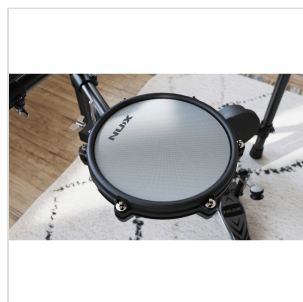

DM-310

BATTERIA ELETTRONICA ALL-MESH

La batteria elettronica NUX DM-310 è dotata di una libreria di **suoni di alta qualità** campionati da NUX stessa e di varie funzioni pratiche. NUX sa di cosa hanno bisogno i batteristi: le **nuove dimensioni** del rullante e del floor tom rendono l'intero set più armonioso e più simile a una batteria acustica.

Le pelli **mesh a doppio strato** rendono il feedback del colpo più naturale e più coinvolgente. Le ricche **funzioni avanzate** soddisfano le diverse esigenze di ogni batterista, coniugando intuitività, praticità, apprendimento divertente e realismo.

DM-310

BATTERIA ELETTRONICA ALL-MESH

DM-310

BATTERIA ELETTRONICA ALL-MESH

IN EVIDENZA

PAD PIÙ GRANDI, MAGGIOR COMFORT E PIÙ REALISMO

Il DM-310 è dotato di un nuovo pad a doppio strato da 10 pollici da utilizzare su rullante e timpano. Il trigger a doppia zona supporta perfettamente head stroke e cross stick. La superficie d'impatto più ampia consente di suonare più comodamente e con maggior realismo.