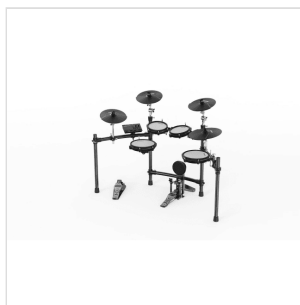

DM-310

BATTERIA ELETTRONICA ALL-MESH

La batteria elettronica NUX DM-310 è dotata di una libreria di **suoni di alta qualità** campionati da NUX stessa e di varie funzioni pratiche. NUX sa di cosa hanno bisogno i batteristi: le **nuove dimensioni** del rullante e del floor tom rendono l'intero set più armonioso e più simile a una batteria acustica.

Le pelli **mesh a doppio strato** rendono il feedback del colpo più naturale e più coinvolgente. Le ricche **funzioni avanzate** soddisfano le diverse esigenze di ogni batterista, coniugando intuitività, praticità, apprendimento divertente e realismo.

DM-310

BATTERIA ELETTRONICA ALL-MESH

DM-310

BATTERIA ELETTRONICA ALL-MESH

IN EVIDENZA

PAD PIÙ GRANDI, MAGGIOR COMFORT E PIÙ REALISMO

Il DM-310 è dotato di un nuovo pad a doppio strato da 10 pollici da utilizzare su rullante e timpano. Il trigger a doppia zona supporta perfettamente head stroke e cross stick. La superficie d'impatto più ampia consente di suonare più comodamente e con maggior realismo.

DM-310

BATTERIA ELETTRONICA ALL-MESH

DETTAGLI DEL PRODOTTO

CARATTERISTICHE PRINCIPALI

Pad pelli mesh da 10" su rullante e timpano con trigger a doppia zona per un maggiore realismo

USB Audioper registrare in maniera facile e veloce le tue idee