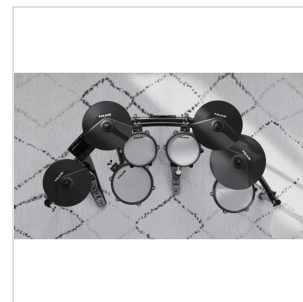

Le pelli **mesh a doppio strato** rendono il feedback del colpo più naturale e più coinvolgente. Le ricche **funzioni avanzate** soddisfano le diverse esigenze di ogni batterista, coniugando intuitività, praticità, apprendimento divertente e realismo.

DM-310

BATTERIA ELETTRONICA ALL-MESH

DM-310

BATTERIA ELETTRONICA ALL-MESH

IN EVIDENZA

PAD PIÙ GRANDI, MAGGIOR COMFORT E PIÙ REALISMO

Il DM-310 è dotato di un nuovo pad a doppio strato da 10 pollici da utilizzare su rullante e timpano. Il trigger a doppia zona supporta perfettamente head stroke e cross stick. La superficie d'impatto più ampia consente di suonare più comodamente e con maggior realismo.

EXPAND YOUR SET AND CREATIVITY

Il DM-310 dispone di un'interfaccia Trigger In esterna per aggiungere un altro drum pad o cymbal pad. E se vuoi collegare un altro kick pad per ottenere una doppia cassa, questa interfaccia fa al caso tuo.

DM-310

BATTERIA ELETTRONICA ALL-MESH

DETTAGLI DEL PRODOTTO

CARATTERISTICHE PRINCIPALI

Pad pelli mesh da 10" su rullante e timpano con trigger a doppia zona per un maggiore realismo

USB Audioper registrare in maniera facile e veloce le tue idee