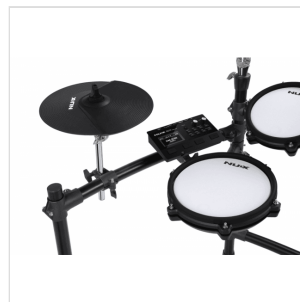

DM-310

BATTERIA ELETTRONICA ALL-MESH

La batteria elettronica NUX DM-310 è dotata di una libreria di **suoni di alta qualità** campionati da NUX stessa e di varie funzioni pratiche. NUX sa di cosa hanno bisogno i batteristi: le **nuove dimensioni** del rullante e del floor tom rendono l'intero set più armonioso e più simile a una batteria acustica.

Le pelli **mesh a doppio strato** rendono il feedback del colpo più naturale e più coinvolgente. Le ricche **funzioni avanzate** soddisfano le diverse esigenze di ogni batterista, coniugando intuitività, praticità, apprendimento divertente e realismo.

DM-310

BATTERIA ELETTRONICA ALL-MESH

DM-310

BATTERIA ELETTRONICA ALL-MESH

IN EVIDENZA

PAD PIÙ GRANDI, MAGGIOR COMFORT E PIÙ REALISMO

Il DM-310 è dotato di un nuovo pad a doppio strato da 10 pollici da utilizzare su rullante e timpano. Il trigger a doppia zona supporta perfettamente head stroke e cross stick. La superficie d'impatto più ampia consente di suonare più comodamente e con maggior realismo.

DM-310

BATTERIA ELETTRONICA ALL-MESH

DETTAGLI DEL PRODOTTO

CARATTERISTICHE PRINCIPALI

Pad pelli mesh da 10" su rullante e timpano con trigger a doppia zona per un maggiore realismo

USB Audioper registrare in maniera facile e veloce le tue idee