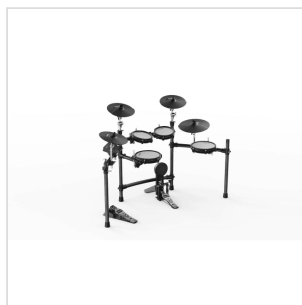

DM-310

BATTERIA ELETTRONICA ALL-MESH

La batteria elettronica NUX DM-310 è dotata di una libreria di **suoni di alta qualità** campionati da NUX stessa e di varie funzioni pratiche. NUX sa di cosa hanno bisogno i batteristi: le **nuove dimensioni** del rullante e del floor tom rendono l'intero set più armonioso e più simile a una batteria acustica.

Le pelli **mesh a doppio strato** rendono il feedback del colpo più naturale e più coinvolgente. Le ricche **funzioni avanzate** soddisfano le diverse esigenze di ogni batterista, coniugando intuitività, praticità, apprendimento divertente e realismo.

DM-310

BATTERIA ELETTRONICA ALL-MESH

DM-310

BATTERIA ELETTRONICA ALL-MESH

IN EVIDENZA

PAD PIÙ GRANDI, MAGGIOR COMFORT E PIÙ REALISMO

Il DM-310 è dotato di un nuovo pad a doppio strato da 10 pollici da utilizzare su rullante e timpano. Il trigger a doppia zona supporta perfettamente head stroke e cross stick. La superficie d'impatto più ampia consente di suonare più comodamente e con maggior realismo.

DM-310

BATTERIA ELETTRONICA ALL-MESH

DETTAGLI DEL PRODOTTO

CARATTERISTICHE PRINCIPALI

Pad pelli mesh da 10" su rullante e timpano con trigger a doppia zona per un maggiore realismo

USB Audioper registrare in maniera facile e veloce le tue idee