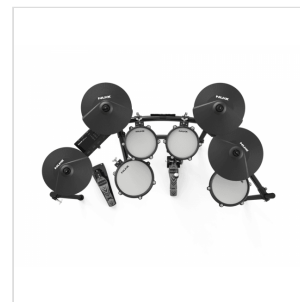

DM-310

BATTERIA ELETTRONICA ALL-MESH

La batteria elettronica NUX DM-310 è dotata di una libreria di **suoni di alta qualità** campionati da NUX stessa e di varie funzioni pratiche. NUX sa di cosa hanno bisogno i batteristi: le **nuove dimensioni** del rullante e del floor tom rendono l'intero set più armonioso e più simile a una batteria acustica.

Le pelli **mesh a doppio strato** rendono il feedback del colpo più naturale e più coinvolgente. Le ricche **funzioni avanzate** soddisfano le diverse esigenze di ogni batterista, coniugando intuitività, praticità, apprendimento divertente e realismo.

DM-310

BATTERIA ELETTRONICA ALL-MESH

DM-310

BATTERIA ELETTRONICA ALL-MESH

IN EVIDENZA

PAD PIÙ GRANDI, MAGGIOR COMFORT E PIÙ REALISMO

Il DM-310 è dotato di un nuovo pad a doppio strato da 10 pollici da utilizzare su rullante e timpano. Il trigger a doppia zona supporta perfettamente head stroke e cross stick. La superficie d'impatto più ampia consente di suonare più comodamente e con maggior realismo.

DM-310

BATTERIA ELETTRONICA ALL-MESH

DETTAGLI DEL PRODOTTO

CARATTERISTICHE PRINCIPALI

Pad pelli mesh da 10" su rullante e timpano con trigger a doppia zona per un maggiore realismo

USB Audioper registrare in maniera facile e veloce le tue idee