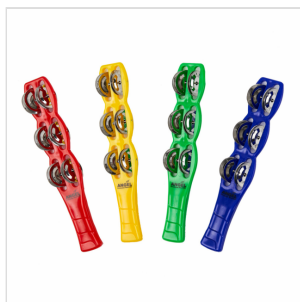

APJ-5 Yellow

# BACCHETTA A SONAGLI CON 6 COPPIE DI PIATTELLI - GIALLO

Le bacchette a sonagli APJ sono costruite in PVC con impugnatura ergonomica. Hanno 6 coppie di piattelli in acciaio. Possono essere suonate come uno shaker scuotendole in aria o come un tamburello percuotendole nel palmo dell'altra mano.

Disponibili in 4 colori accattivanti, sono ideali sia per lo studio del ritmo che come accompagnamento.

APJ-5 Yellow

### CARATTERISTICHE PRINCIPALI

Corpo in PVC

6 coppie di piattelli in acciaio

impugnatura ergonomica

ideali per lo studio o per l'accompagnamento

Lunghezza: 25,5 cm

Colore: giallo