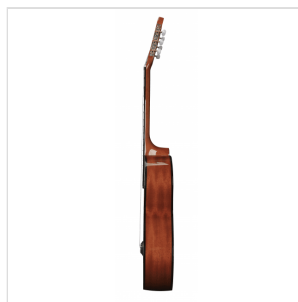

ESTUDIO ST 44AG

CHITARRA CLASSICA 4/4 CON TOP IN ABETE - GLOSSY

Le chitarre classiche Toledo **ESTUDIO ST** sono pensate sia per il principiante che vuole di più di un semplice entry level, che per il chitarrista intermedio che ha bisogno di una valida compagna di viaggio nel mondo della musica. La qualità costruttiva, la scelta del **palissandro** per ponte e tastiera e il **set up** generale la pongono in posizione privilegiata nel suo segmento di mercato. Disponibile in finitura glossy o satin e in diverse misure.

ESTUDIO ST 44AG

CHITARRA CLASSICA 4/4 CON TOP IN ABETE - GLOSSY**DETTAGLI DEL PRODOTTO****CARATTERISTICHE PRINCIPALI**

Top: abete

Fondo e fasce: mogano

Manico: okoume

Tastiera: palissandro

Ponte: palissandro

Binding: black ABS

Finitura: Natural Glossy

SPECIFICHE

Misura	4/4 (39")
---------------	-----------

Scala	650 mm
--------------	--------

Ampiezza capotasto	52 mm
---------------------------	-------