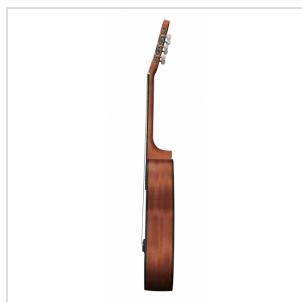

ESTUDIO ST 34AS

CHITARRA CLASSICA 3/4 CON TOP IN ABETE - SATIN

Le chitarre classiche Toledo **ESTUDIO ST** sono pensate sia per il principiante che vuole di più di un semplice entry level, che per il chitarrista intermedio che ha bisogno di una valida compagna di viaggio nel mondo della musica. La qualità costruttiva, la scelta del **palissandro** per ponte e tastiera e il **set up** generale la pongono in posizione privilegiata nel suo segmento di mercato. Disponibile in finitura glossy o satin e in diverse misure.

ESTUDIO ST 34AS

CHITARRA CLASSICA 3/4 CON TOP IN ABETE - SATIN**DETTAGLI DEL PRODOTTO****CARATTERISTICHE PRINCIPALI**

Top: abete

Fondo e fasce: mogano

Manico: okoume

Tastiera: palissandro

Ponte: palissandro

Binding: black ABS

Finitura: Natural Satin open pore

SPECIFICHE

Misura	3/4 (36")
---------------	-----------

Scala	590 mm
--------------	--------

Ampiezza capotasto	45 mm
---------------------------	-------