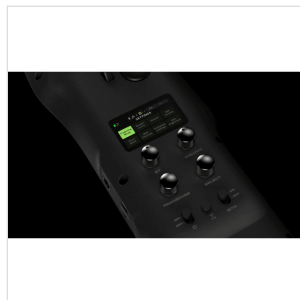

NES-1 W

STRUMENTO A FIATO DIGITALE - BIANCO