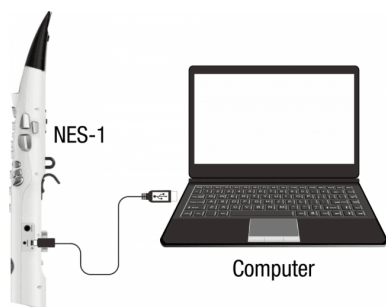

NES-1 W

STRUMENTO A FIATO DIGITALE - BIANCO

POSSIBILITÀ INFINITE CON USCITA USB MIDI

La porta USB-C del NES-1 supporta anche il MIDI USB. I musicisti a fiato possono controllare la sorgente sonora MIDI all'interno di qualsiasi computer DAW. In questo modo il NES-1 non è solo uno strumento musicale digitale, ma anche un controller MIDI per musicisti a fiato. Le possibilità sono virtualmente infinite.