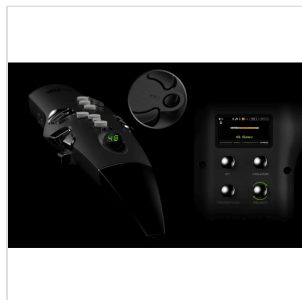

NES-1 W

STRUMENTO A FIATO DIGITALE - BIANCO