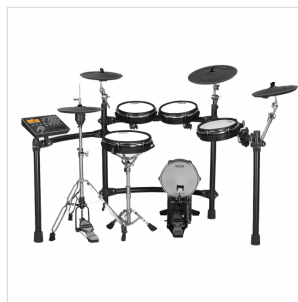

DM-8

BATTERIA ELETTRONICA CON PELLI MESH

DM-8

BATTERIA ELETTRONICA CON PELLI MESH

IN EVIDENZA

UN HI-HAT REALMENTE ESPRESSIVO

L'hi-hat è montato sul proprio supporto, per offrire una sensazione più realistica rispetto a un pad fisso. Montato su un'unità a sensore di movimento, il charleston può essere facilmente regolato in base al proprio stile di esecuzione (aperti/chiusi e semiaperti).

DM-8

BATTERIA ELETTRONICA CON PELLI MESH

CASSA DA 10" CON PEDALE A DOPPIA CATENA E BASE RINFORZATA

La cassa da 10" è stata studiata per permettere l'utilizzo di un doppio pedale. Il nuovo pedale a doppia catena e base rinforzata ti garantisce una maggior stabilità sia del battente che del pedale.

Sono inclusi 30 set di batterie ad alta fedeltà suddivisi per stili. Le intuitive e potenti funzioni di personalizzazione ti consentono di modificare liberamente i drum kit.

È anche possibile assegnare qualsiasi suono al cerchio o alla pelle.

Cassa da 10" adatta al doppio pedale

Group fader: è possibile assegnare differenti livelli audio a ogni singolo pad

30 drum kit realistici suddivisi per stili

USB Audio I/O: gestisci file audio e MIDI attraverso la porta USB