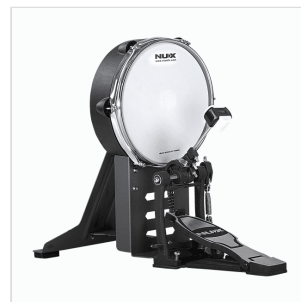

DM-8

BATTERIA ELETTRONICA CON PELLI MESH

NUX DM-8 è una batteria elettronica con pelli Mesh REMO aggiornata ai più recenti standard tecnologici, concepita per offrire ai batteristi l'autenticità e l'espressività di uno strumento acustico.

DM-8

BATTERIA ELETTRONICA CON PELLI MESH

DM-8

BATTERIA ELETTRONICA CON PELLI MESH

IN EVIDENZA

UN HI-HAT REALMENTE ESPRESSIVO

L'hi-hat è montato sul proprio supporto, per offrire una sensazione più realistica rispetto a un pad fisso. Montato su un'unità a sensore di movimento, il charleston può essere facilmente regolato in base al proprio stile di esecuzione (aperti/chiusi e semiaperti).

DM-8

BATTERIA ELETTRONICA CON PELLI MESH

CASSA DA 10" CON PEDALE A DOPPIA CATENA E BASE RINFORZATA

La cassa da 10" è stata studiata per permettere l'utilizzo di un doppio pedale. Il nuovo pedale a doppia catena e base rinforzata ti garantisce una maggior stabilità sia del battente che del pedale.

Cassa da 10" adatta al doppio pedale

Group fader: è possibile assegnare differenti livelli audio a ogni singolo pad

30 drum kit realistici suddivisi per stili

USB Audio I/O: gestisci file audio e MIDI attraverso la porta USB