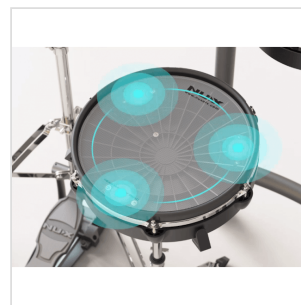

DM-8

BATTERIA ELETTRONICA CON PELLI MESH

DM-8

BATTERIA ELETTRONICA CON PELLI MESH

IN EVIDENZA

UN HI-HAT REALMENTE ESPRESSIVO

L'hi-hat è montato sul proprio supporto, per offrire una sensazione più realistica rispetto a un pad fisso. Montato su un'unità a sensore di movimento, il charleston può essere facilmente regolato in base al proprio stile di esecuzione (aperti/chiusi e semiaperti).

RULLANTE DA 12" REALISTICO A TRIPLA ZONA

Il rullante DM-8 emula autenticamente i comportamenti di un vero rullante acustico grazie al design del cerchio e del fusto. La tripla zona consente di eseguire rim shot e cross stick convincenti, adattandosi alle esigenze della maggior parte delle situazioni esecutive, dal rock/funk al latino passando per le ballate o la bossa nova.

CARATTERISTICHE PRINCIPALI

9 pad equipaggiati con pelli Mesh REMO

Hi-hat espressivo montato su sensore per un feeling più realistico

Rullante da 12" che emula risposta e suonabilità di un rullante acustico

SPECIFICHE

| | |
|-------------------------|---|
| Composizione set | 12" Snare*1, 10" Tom*3, 10" Kick drum*1, 12" Hi-hat cymbal*1, 12" Crash cymbal*2, 14" Ride cymbal*1, Snare stand*1, Hi-hat stand*1, Kick pedal*1, DM-8 centralina*1 |
| Funzioni | Metronome, Coach, Effects, REC, Songs, Bluetooth, USB audio, WAV import, Group fader |
| Conessioni | Headphone, DV-9V, USB, USB DISK, AUX IN, L/MONO R OUTPUT, MIDI OUT, TRIGGER IN*2 |
| Pelli | Mesh Remo |