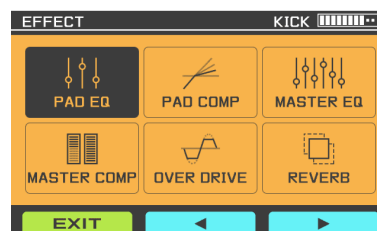

DM-8

BATTERIA ELETTRONICA CON PELLI MESH

USB AUDIO I/O: GESTISCI AUDIO E MIDI CON FACILITÀ

Il modulo DM-8 è anche un'interfaccia audio, in grado di inviare dati audio e MIDI stereo a un computer Mac o Windows tramite USB. Ciò consente di registrare tracce di batteria audio e MIDI in qualsiasi DAW o di attivare suoni da strumenti di batteria basati su software per suonare in studio o dal vivo.

Vuoi registrare più di una traccia stereo? Nessun problema: è possibile registrare fino a 14 tracce audio separate nella tua DAW preferita.

SEZIONE FX: MASSIMA FLESSIBILITÀ

Volete personalizzare ulteriormente i vostri suoni di batteria? Il DM-8 include una selezione di effetti di alta qualità che possono essere applicati a ciascun pad. È sufficiente navigare nel menu EFFECT e selezionare l'effetto desiderato.

Aggiungete EQ, Compressione, Overdrive o Riverbero ai singoli pad, oppure aggiungete una compressione e/o un EQ Master al vostro mix complessivo.

DM-8

BATTERIA ELETTRONICA CON PELLI MESH

FUNZIONI JAMMING, RECORDING E COACHING