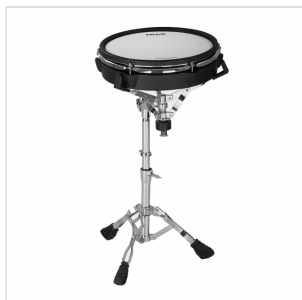

DM-8

BATTERIA ELETTRONICA CON PELLI MESH

DM-8

BATTERIA ELETTRONICA CON PELLI MESH

IN EVIDENZA

UN HI-HAT REALMENTE ESPRESSIVO

L'hi-hat è montato sul proprio supporto, per offrire una sensazione più realistica rispetto a un pad fisso. Montato su un'unità a sensore di movimento, il charleston può essere facilmente regolato in base al proprio stile di esecuzione (aperti/chiusi e semiaperti).

RULLANTE DA 12" REALISTICO A TRIPLA ZONA

Il rullante DM-8 emula autenticamente i comportamenti di un vero rullante acustico grazie al design del cerchio e del fusto. La tripla zona consente di eseguire rim shot e cross stick convincenti, adattandosi alle esigenze della maggior parte delle situazioni esecutive, dal rock/funk al latino passando per le ballate o la bossa nova.

Il rullante utilizza la più recente tecnologia di trigger a tre punti, che rende più equilibrato il suono in ogni punto della pelle Mesh. È incluso anche un supporto indipendente per rullante molto stabile, per ottenere le migliori prestazioni.

DM-8

BATTERIA ELETTRONICA CON PELLI MESH

CASSA DA 10" CON PEDALE A DOPPIA CATENA E BASE RINFORZATA

La cassa da 10" è stata studiata per permettere l'utilizzo di un doppio pedale. Il nuovo pedale a doppia catena e base rinforzata ti garantisce una maggior stabilità sia del battente che del pedale.