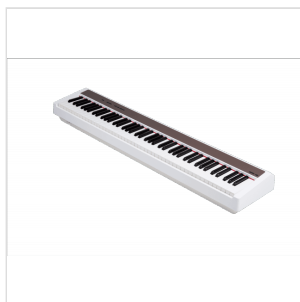

## NPK-10 WHITE

# PIANO DIGITALE PORTATILE

NUX NPK-10 è un piano digitale portatile che non rinuncia alle caratteristiche tipiche dei prodotti di fascia alta quali tasti pesati con triplo sensore e 5 livelli di sensibilità che ricreano il feeling dei tasti in avorio dei veri pianoforti. Ben 12 suoni tra cui Grand Piano, Marimba, Harpsichord, Strings, Organ, Pad. E' possibile utilizzare effetti come Riverbero, Chorus e Delay, aggiustare la brillantezza e creare due layer per ogni suono, salvando poi i preset su due banchi di memoria o registrando la tua canzone. Puoi anche utilizzare il Bluetooth Audio per suonare assieme ai tuoi brani preferiti o il Bluetooth MIDI per controllare il piano con qualsiasi software MIDI. Puoi utilizzare uno dei 12 pattern di batteria della drum machine integrata o esercitarti col metronomo. C'è di tutto e di più in questo piano digitale che offre cose prima impensabili per uno strumento in questa fascia di prezzo.

#### CARATTERISTICHE PRINCIPALI

Design compatto, minimale ed elegante, si adatta a ogni ambiente

Tastiera pesata con triplo sensore e funzioni avanzate tipiche di un piano di fascia superiore

88 tasti pesati con sensibilità regolabile e triplo sensore che ricreano il feeling del vero tasto in avorio di un piano

2 Altoparlanti da 10W per un suono cristallino

Finitura: bianco lucido

Supporto dedicato NPS-1 disponibile (finitura nera, non incluso)