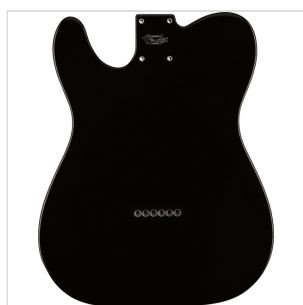

## SUPPORTO PER PONTE VINTAGE CON BODY IN ONTANO TELECASTER® SS SERIE CLASSICA ANNI '60, BLACK

Body della chitarra Fender Telecaster® originale in ontano instradato per una configurazione pickup SS tradizionale e preforato con quattro fori per le viti per il montaggio del ponte in stile vintage. Finitura in poliестere lucido resistente. Realizzato nello stabilimento di produzione Fender di Ensenada, Messico. Questo Body sostitutivo è per una chitarra Fender o Squier® by Fender.

# SUPPORTO PER PONTE VINTAGE CON BODY IN ONTANO TELECASTER® SS SERIE CLASSICA ANNI '60, BLACK

### CARATTERISTICHE PRINCIPALI

Corpo di ontano

Finitura poliesteri lucida

Routing SS

Nessun fGold di montaggio del battipenna

Montaggio ponte in stile vintage a quattro viti

Supporto tascabile sul collo a quattro bulloni