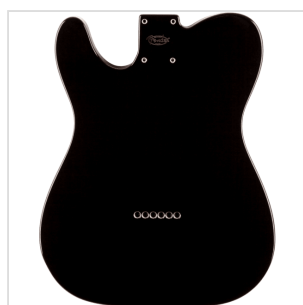

## SUPPORTO PER PONTE VINTAGE CON BODY IN ONTANO TELECASTER® SS SERIE CLASSICA ANNI '60, BLACK

Body della chitarra Fender Telecaster® originale in ontano instradato per una configurazione pickup SS tradizionale e preforato con quattro fori per le viti per il montaggio del ponte in stile vintage. Finitura in poliестere lucido resistente. Realizzato nello stabilimento di produzione Fender di Ensenada, Messico. Questo Body sostitutivo è per una chitarra Fender o Squier® by Fender.

# SUPPORTO PER PONTE VINTAGE CON BODY IN ONTANO TELECASTER® SS SERIE CLASSICA ANNI '60, BLACK

### CARATTERISTICHE PRINCIPALI

Corpo di ontano

Finitura poliesteri lucida

Routing SS

Nessun fGold di montaggio del battipenna

Montaggio ponte in stile vintage a quattro viti

Supporto tascabile sul collo a quattro bulloni